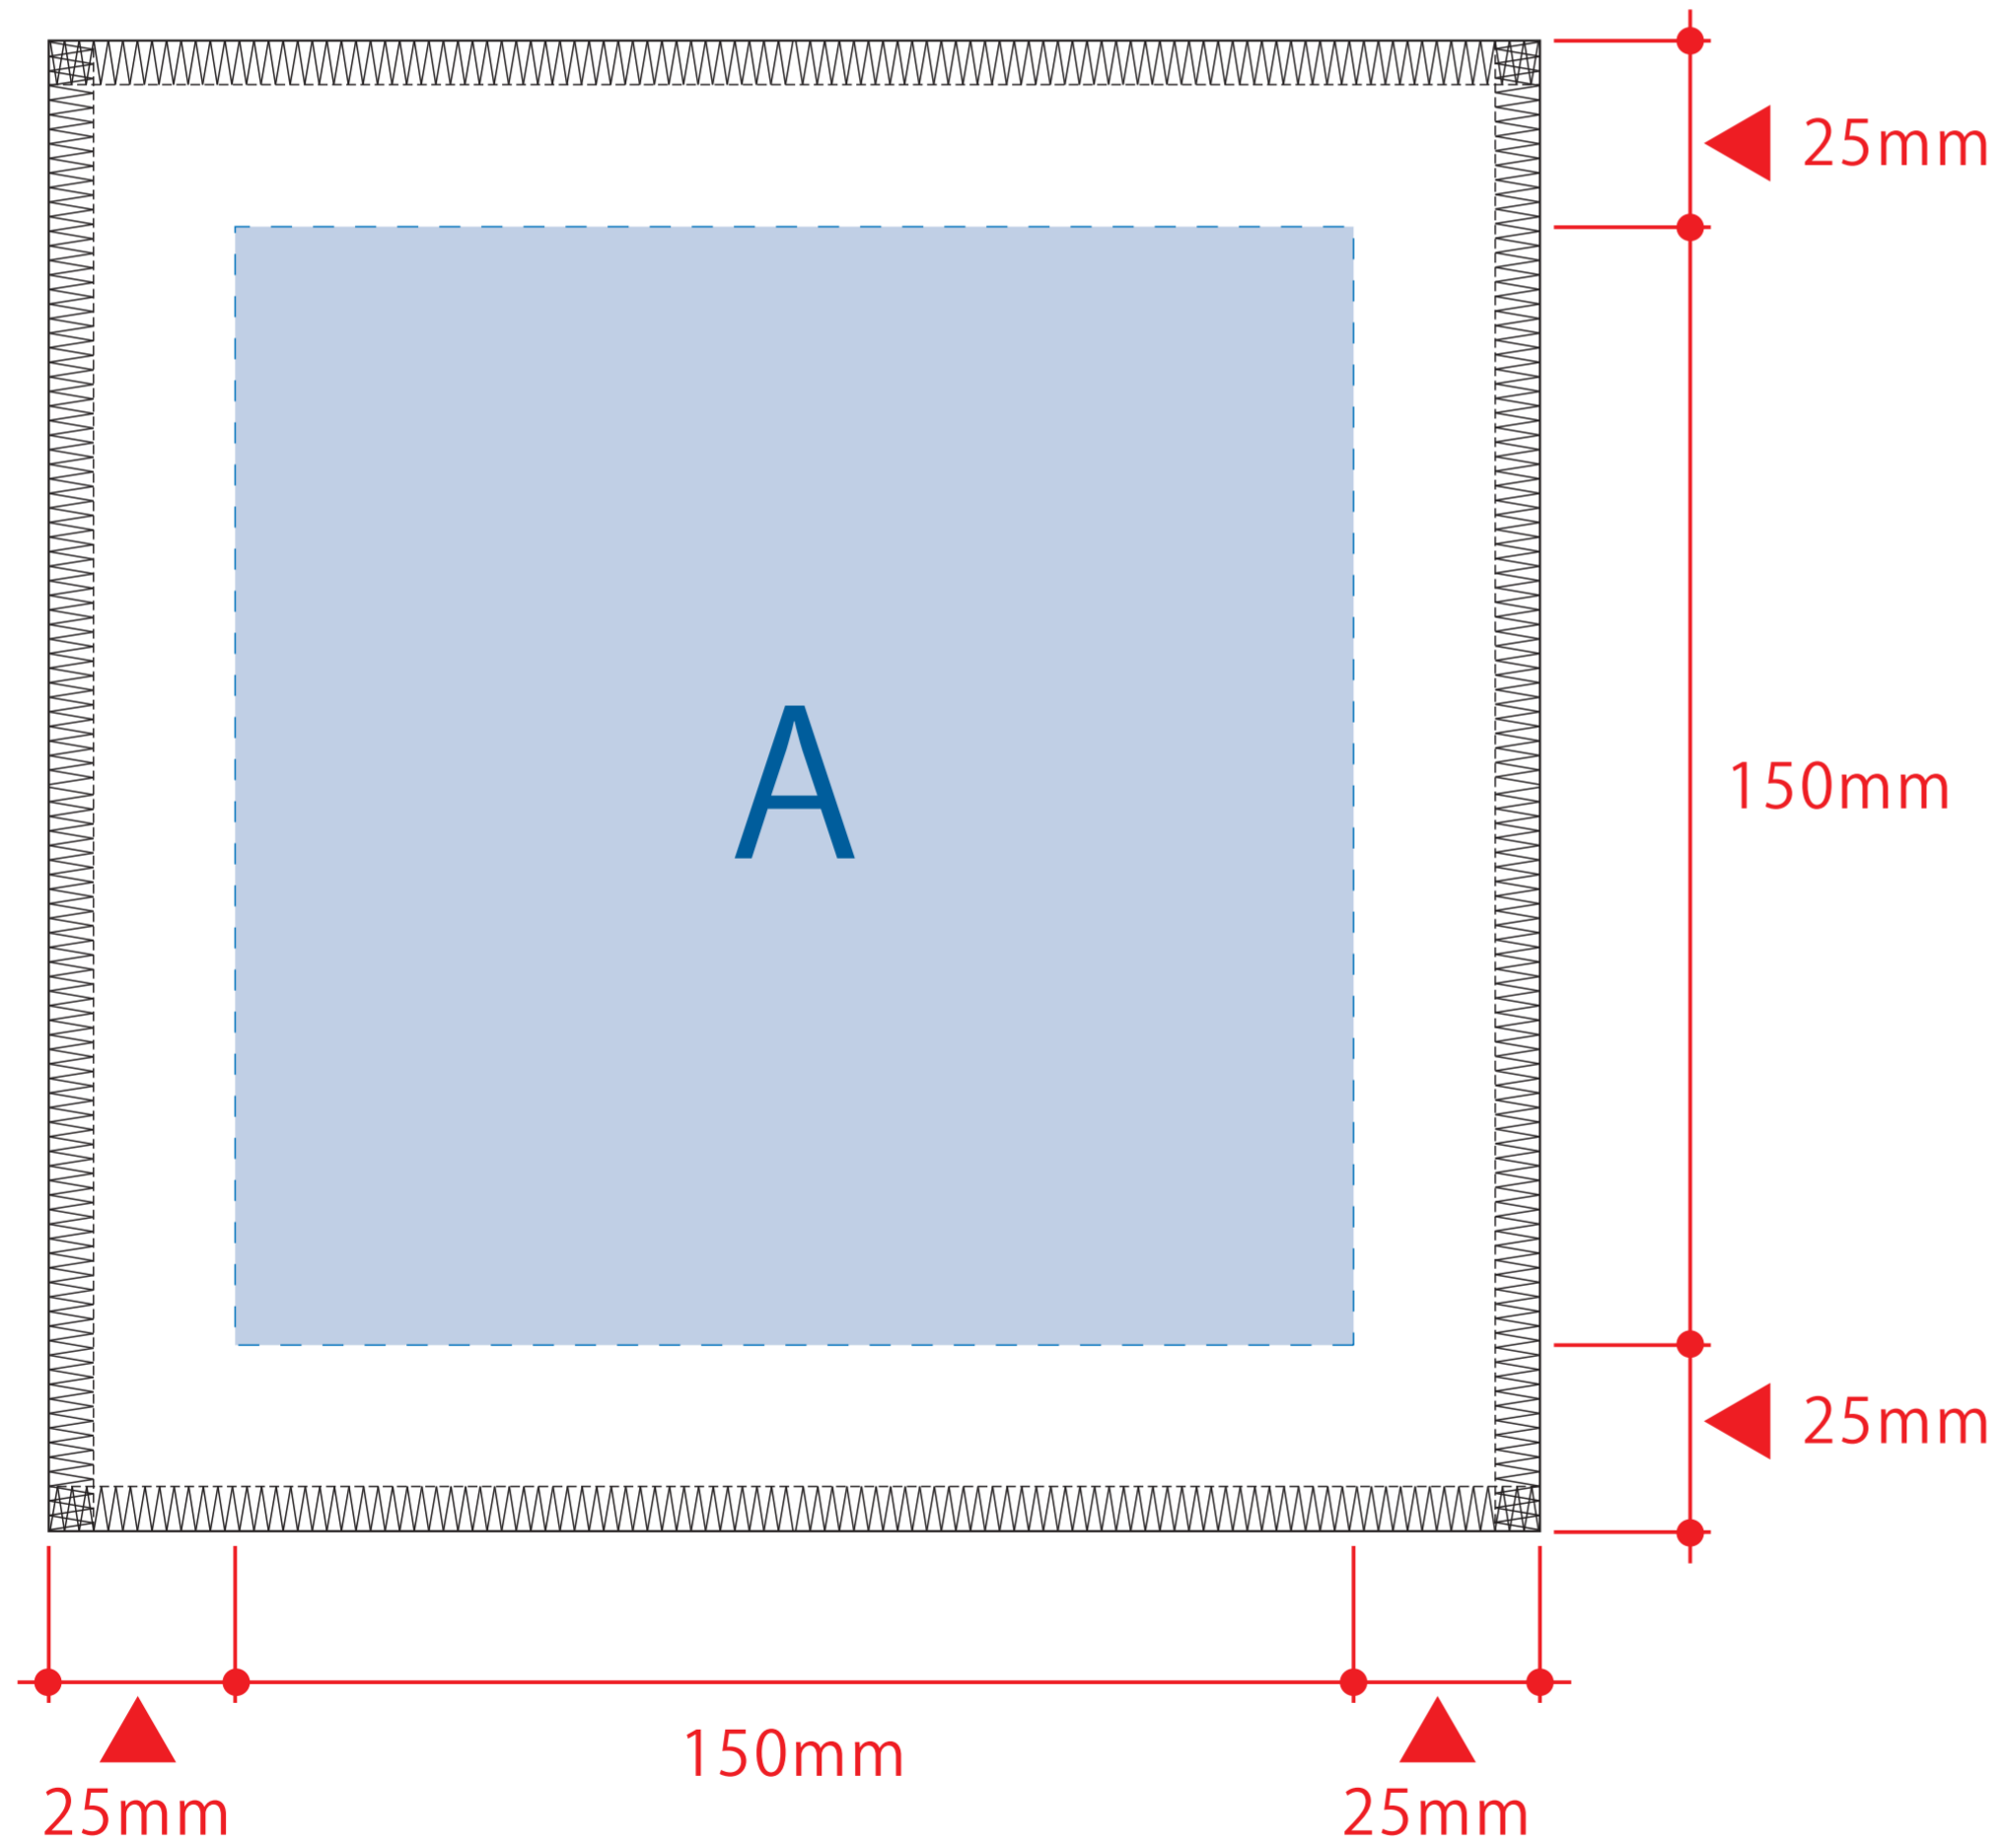

ピクチャースタイルミニタオル 昇華転写対応

- クライアント：
- 営業担当：
- 制作担当：
- 受注番号：
- 納期：2023年00月00日
- ロット：
- デザインサイズ：W000mm
- 刷り色：1C
- 刷り位置：☒参照
版下原寸サイズ

シルク用・刺繍用

※ベタ印刷不可

シルク用・刺繍用

デザインスペース：A/W150×H150 (mm)

■シルク印刷 最大範囲：A/W150×H150 (mm)

■刺繍 最大範囲：A/W50×H30 (mm)

昇華転写用

※全面印刷可能（メロ一部分までOK）

昇華転写用

デザインスペース：B/W200×H200 (mm)

■昇華転写印刷 最大範囲：B/W200×H200 (mm)

※水色点線＝セーフティゾーン（内側15mmずつ）

※グレー部分＝塗足し範囲（外側20mmずつ）

《昇華転写用データ作成時の注意》

- セーフティゾーン-----
…切れてはいけないロゴ・文字・絵柄等は点線内に収めて作成してください。
- 塗足し■
…タオル全面に絵柄や下地が入る場合は、四方50mmずつ塗足しを付けてください。
- デザイン上の注意点▲
…枠線付き・直線のデザインは、タオルの個体差により、仕上がり時に歪む可能性があります。