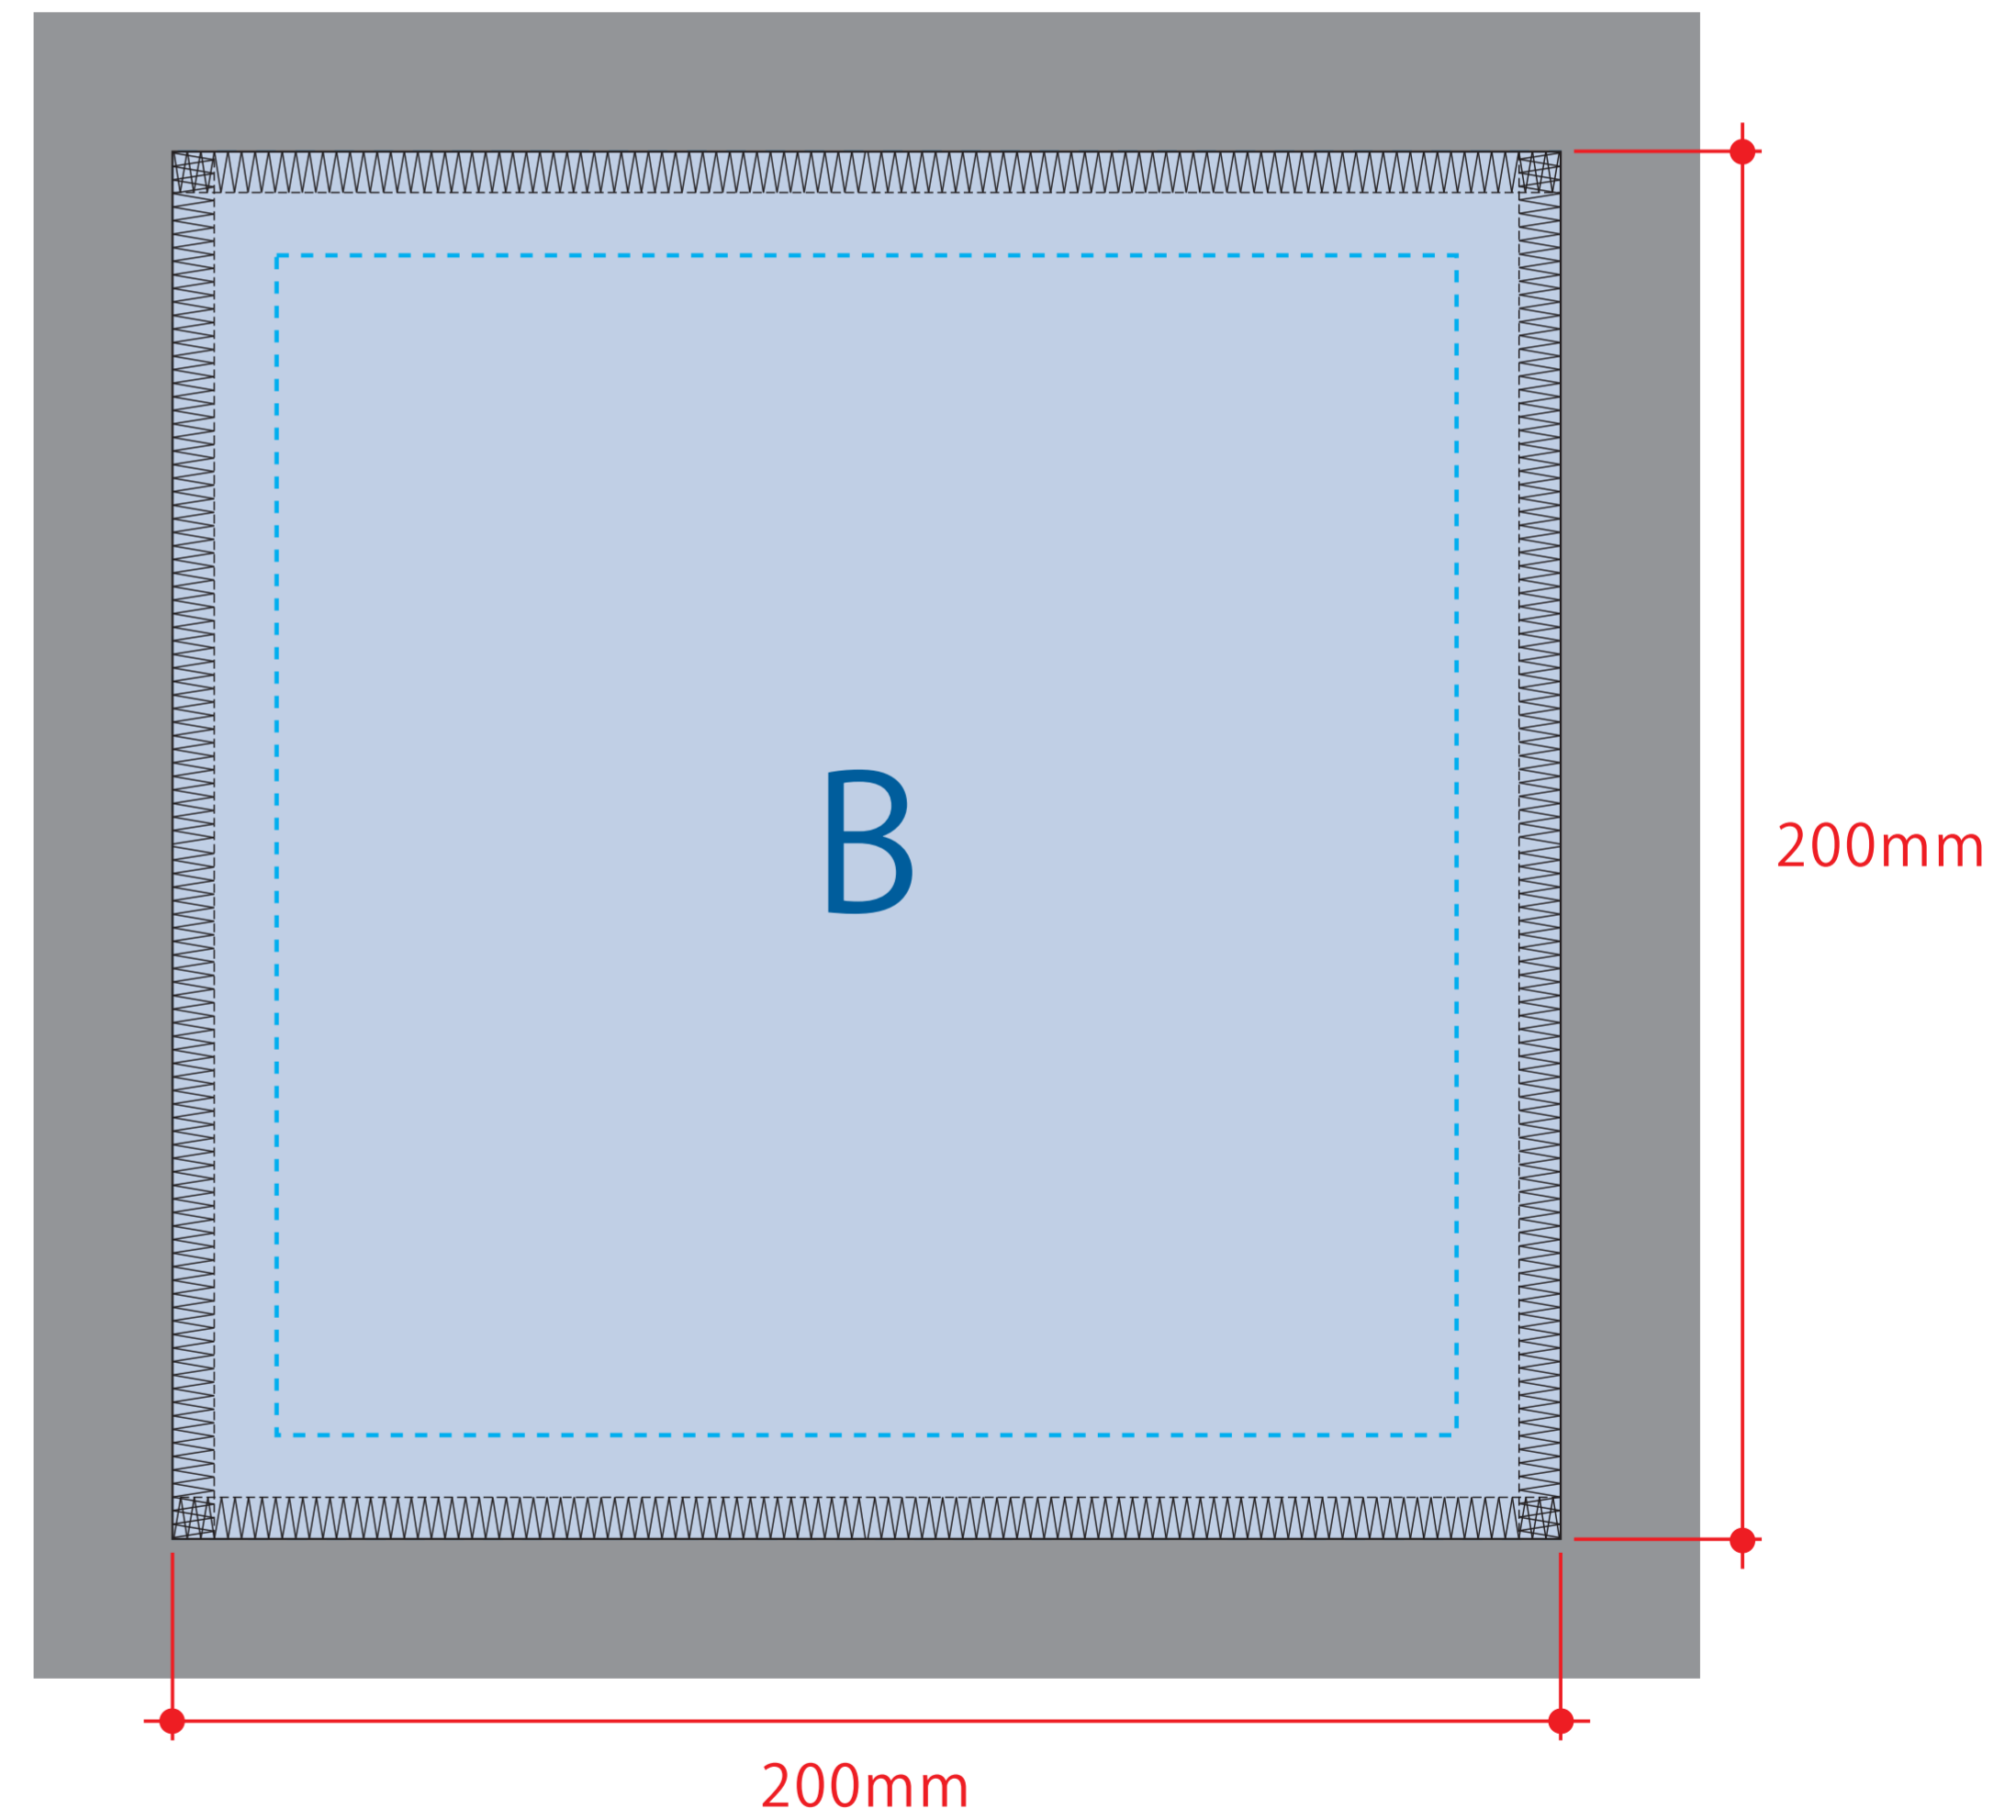

ピクチャースタイルミニタオル 昇華転写対応

- クライアント：
- 営業担当：
- 制作担当：
- 受注番号：
- 納期：2023年00月00日
- ロット：
- デザインサイズ：W000mm
- 刷り色：1C
- 刷り位置：☒参照
版下原寸サイズ

シルク用・刺繍用

※ベタ印刷不可

シルク用・刺繍用

デザインスペース：A/W150×H150 (mm)

■シルク印刷 最大範囲：A/W150×H150 (mm)

■刺繍 最大範囲：A/W50×H30 (mm)

昇華転写用

※全面印刷可能（メロ一部分までOK）

昇華転写用

デザインスペース：B/W200×H200 (mm)

■昇華転写印刷 最大範囲：B/W200×H200 (mm)

※水色点線＝セーフティゾーン（内側15mmずつ）

※グレー部分＝塗足し範囲（外側20mmずつ）

《昇華転写用データ作成時の注意》

- セーフティゾーン-----
…切れてはいけないロゴ・文字・絵柄等は点線内に収めて作成してください。
- 塗足し■
…タオル全面に絵柄や下地が入る場合は、四方50mmずつ塗足しを付けてください。
- デザイン上の注意点▲
…枠線付き・直線のデザインは、タオルの個体差により、仕上がり時に歪む可能性があります。