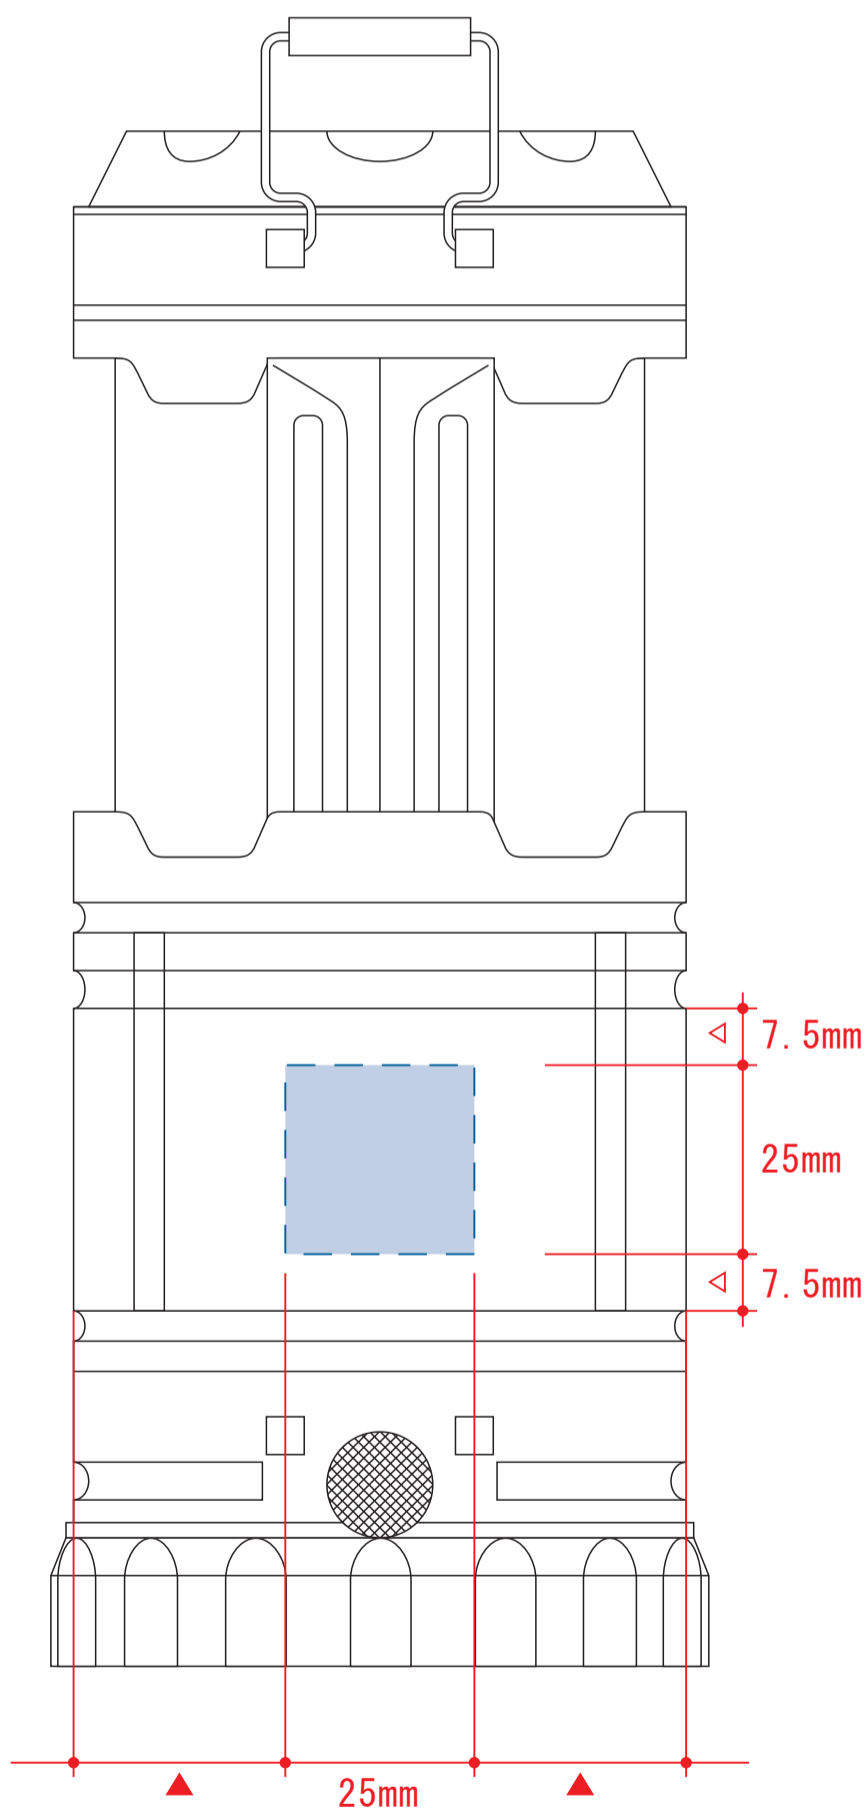

COB3 フェイスランタン ビッグライト

- クライアント：
 - 営業担当：
 - 制作担当：
 - 受注番号：
 - 納期：2020年00月00日
 - ロット：
 - デザインサイズ：W00mm
 - 刷り色：1C
 - 刷り位置：図参照
- 版下原寸サイズ

制作上の注意点

- デザインサイズ:レイアウトの状態での寸法をご記入下さい。
 - 刷り色:PANTONEまたはDICのチップでご指定下さい。
 - ※黒・白・金・銀はチップでのご指定はできません。
 - ※刷り色が白の場合、黒でレイアウトし、指示事項/刷り色の部分に「白」とご記入下さい。
 - 刷り位置:寸法線はレイアウト位置に合わせて調整して下さい。

 - プリントは点線部分、網掛けの刷り範囲  以内をお願い致します。(ベースの材質、又はデザインによりベタ面が多い場合、線が細かい場合等、調整が必要な場合がございます。)
 - 細かい文字などは素材の関係上かすれたり、つぶれてしまう場合がございます。
 - ベース素材のカラーにより、印刷色の仕上りが若干変わる場合がございます。
- ※画像データをご使用の際の注意点
- 原寸600dpiのモノクロ2階調の画像データをレイアウトして下さい。
 - 画像データは別途添付して下さい。(pdfデータにリンクしたもの)

正面

デザインスペース：W25×H25 (mm)

■パッド印刷 最大範囲：W25×H25 (mm)