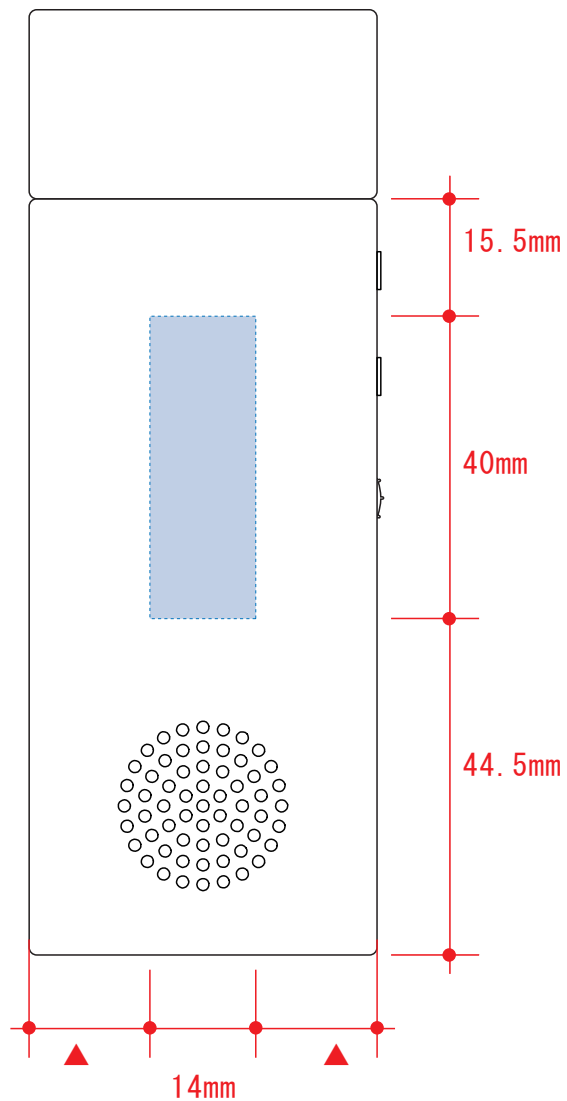

# 立てておけるラジオ付トーチライト

- クライアント：
  - 営業担当：
  - 制作担当：
  - 受注番号：
  - 納期：2020年00月00日
  - ロット：
  - デザインサイズ：W000mm
  - 刷り色：1C
  - 刷り位置：図参照
- 版下原寸サイズ

- 制作上の注意点
- デザインサイズ:レイアウトの状態での寸法をご記入下さい。
  - 刷り色:PANTONEまたはDICのチップでご指定下さい。  
※黒・白・金・銀はチップでのご指定はできません。  
※刷り色が白の場合、黒でレイアウトし、指示事項/刷り色の部分に「白」とご記入下さい。
  - 刷り位置:寸法線はレイアウト位置に合わせて調整して下さい。
  
  - プリントは点線部分、網掛けの刷り範囲  以内をお願い致します。  
(ベースの材質、又はデザインによりベタ面が多い場合、線が細かい場合等、調整が必要な場合がございます。)
  - 細かい文字などは素材の関係上かすれたり、つぶれてしまう場合がございます。
  - ベース素材のカラーにより、印刷色の仕上がりが若干変わる場合がございます。
- ※画像データをご使用の際の注意点
- 原寸600dpiのモノクロ2階調の画像データをレイアウトして下さい。
  - 画像データは別途添付して下さい。(pdfデータにリンクしたもの)

レイアウト可能範囲：W14×H40 (mm)

■パッド印刷 最大範囲：W14×H40 (mm)