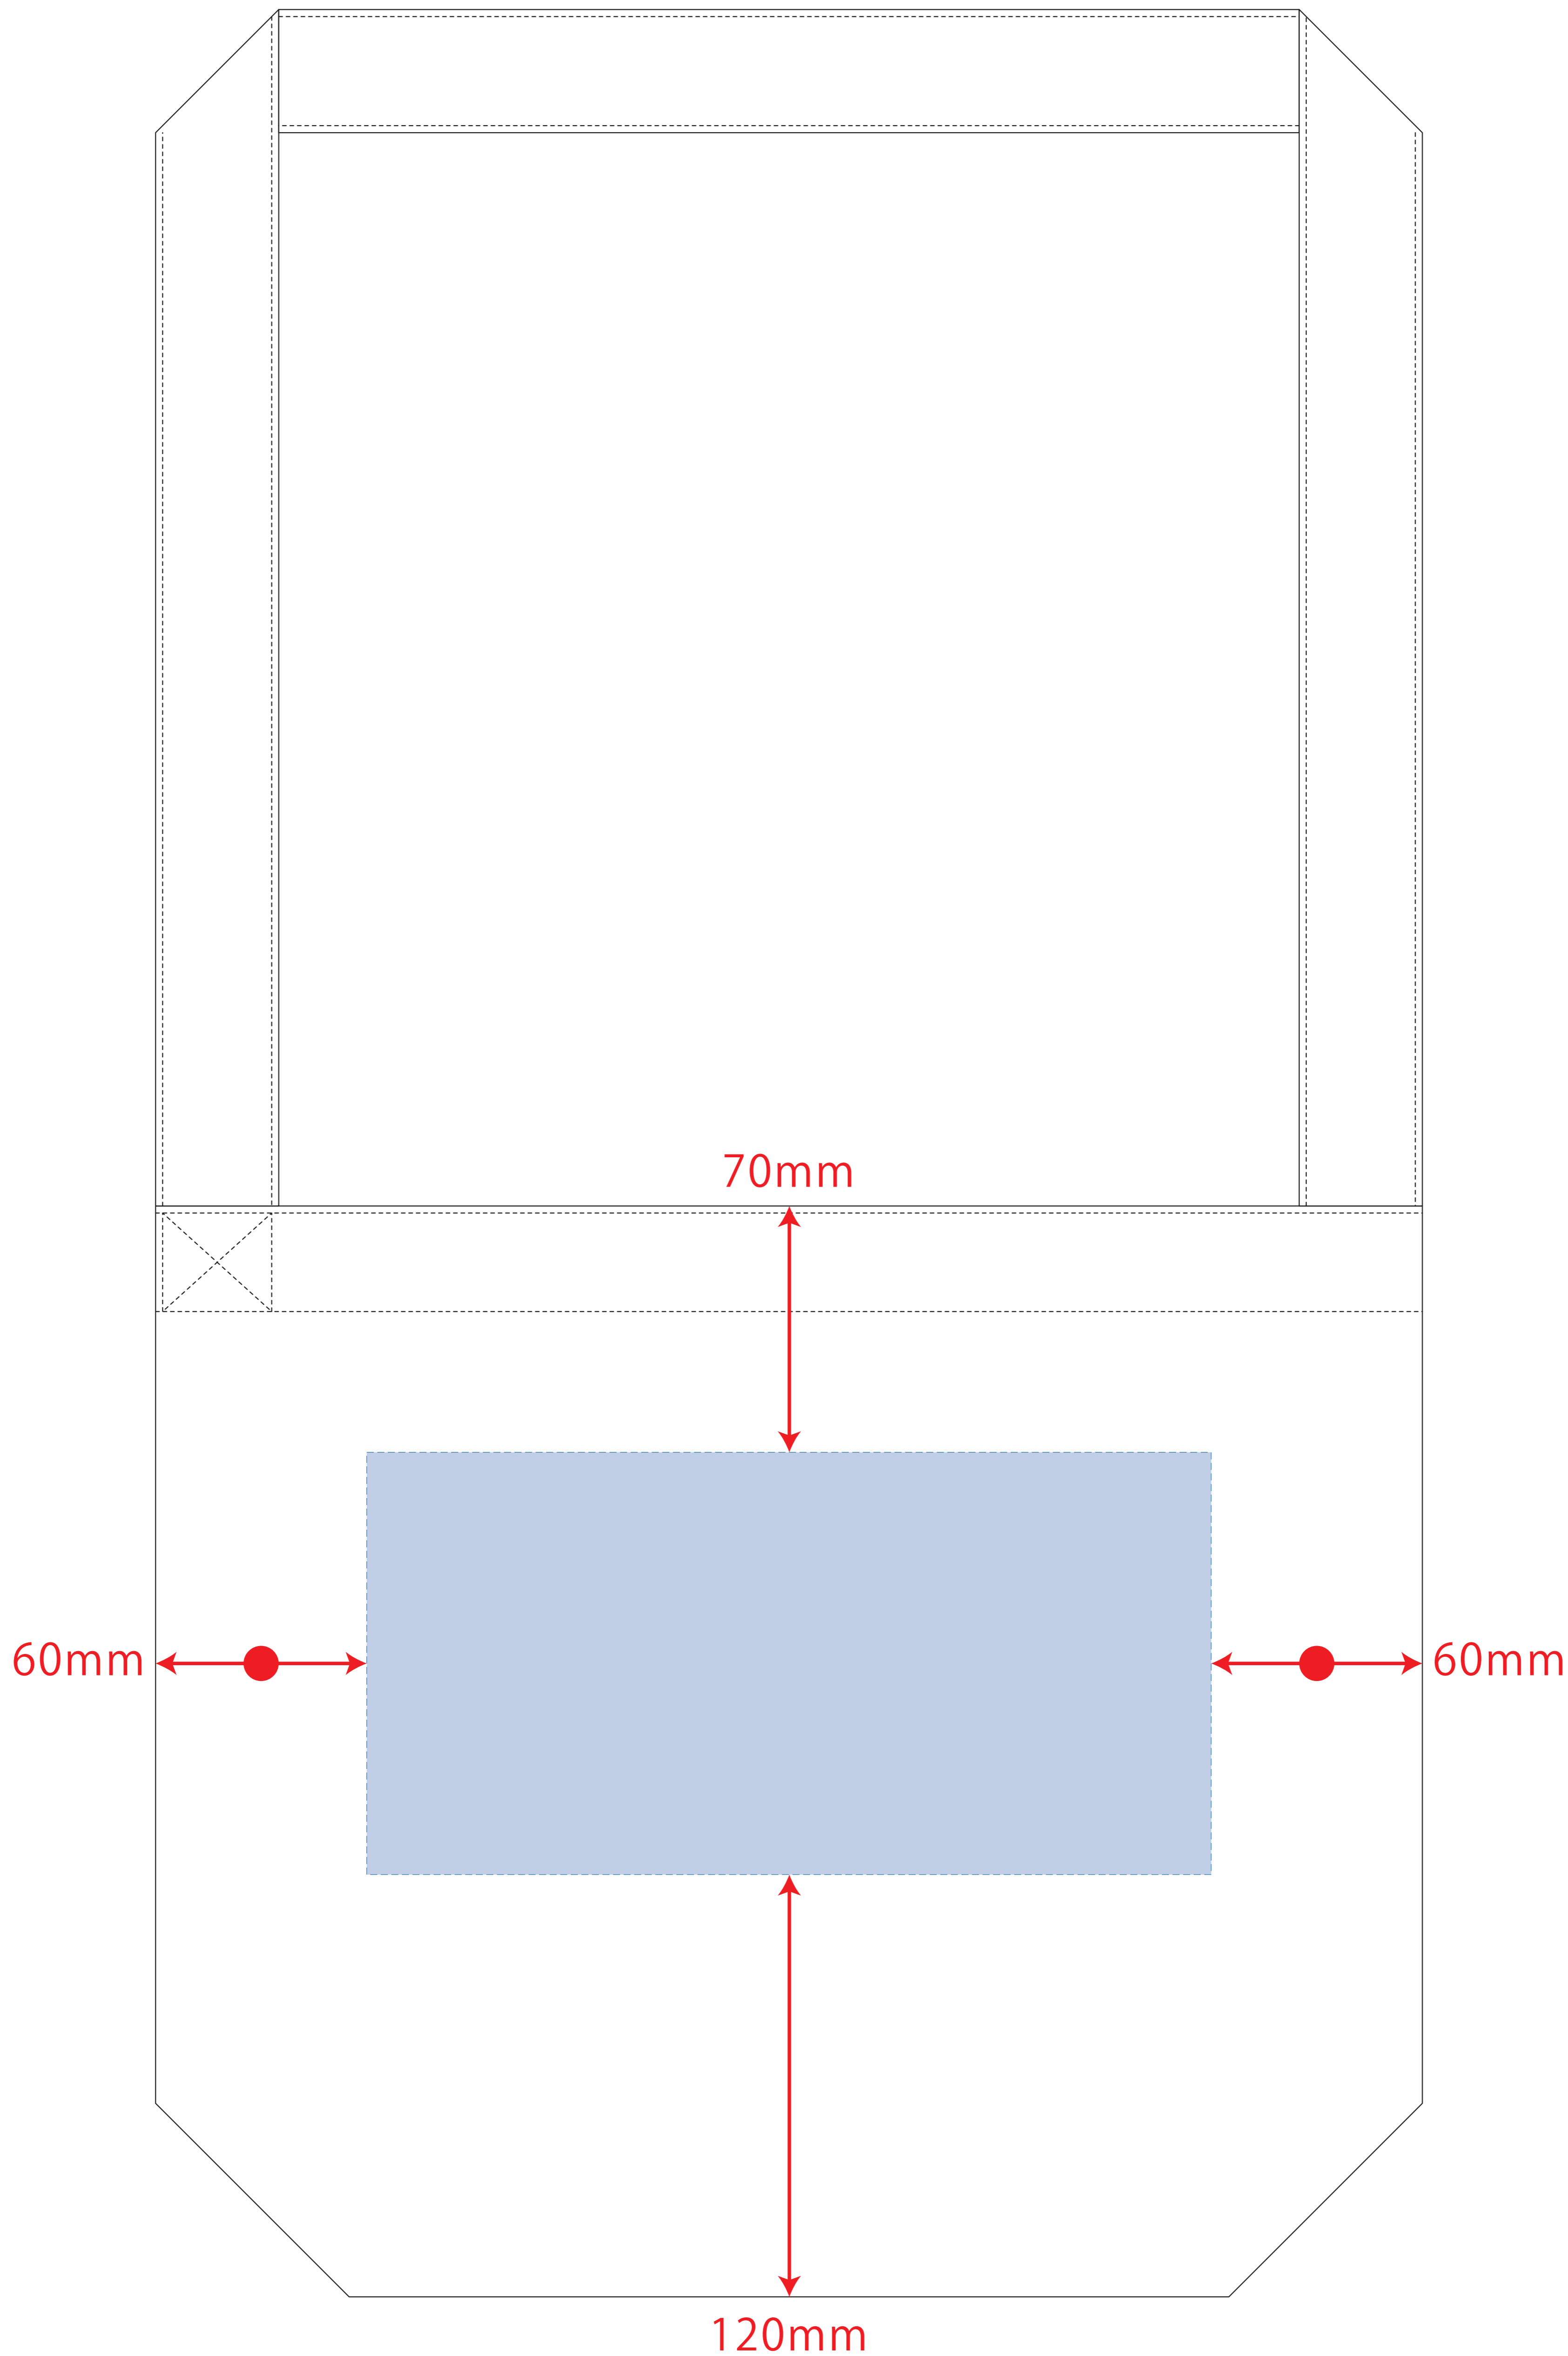

コットンリネンショルダートート

- クライアント：
 - 営業担当：
 - 制作担当：
 - 受注番号：
 - 納期：2023年00月00日
 - ロット：
 - デザインサイズ：W000mm
 - 刷り色：1C
 - 刷り位置：図参照
- 版下原寸サイズ

※ベタ印刷不可

デザインスペース：W240×H120 (mm)

■シルク印刷 最大範囲：W240×H120 (mm)

■熱転写印刷 最大範囲：W240×H120 (mm)