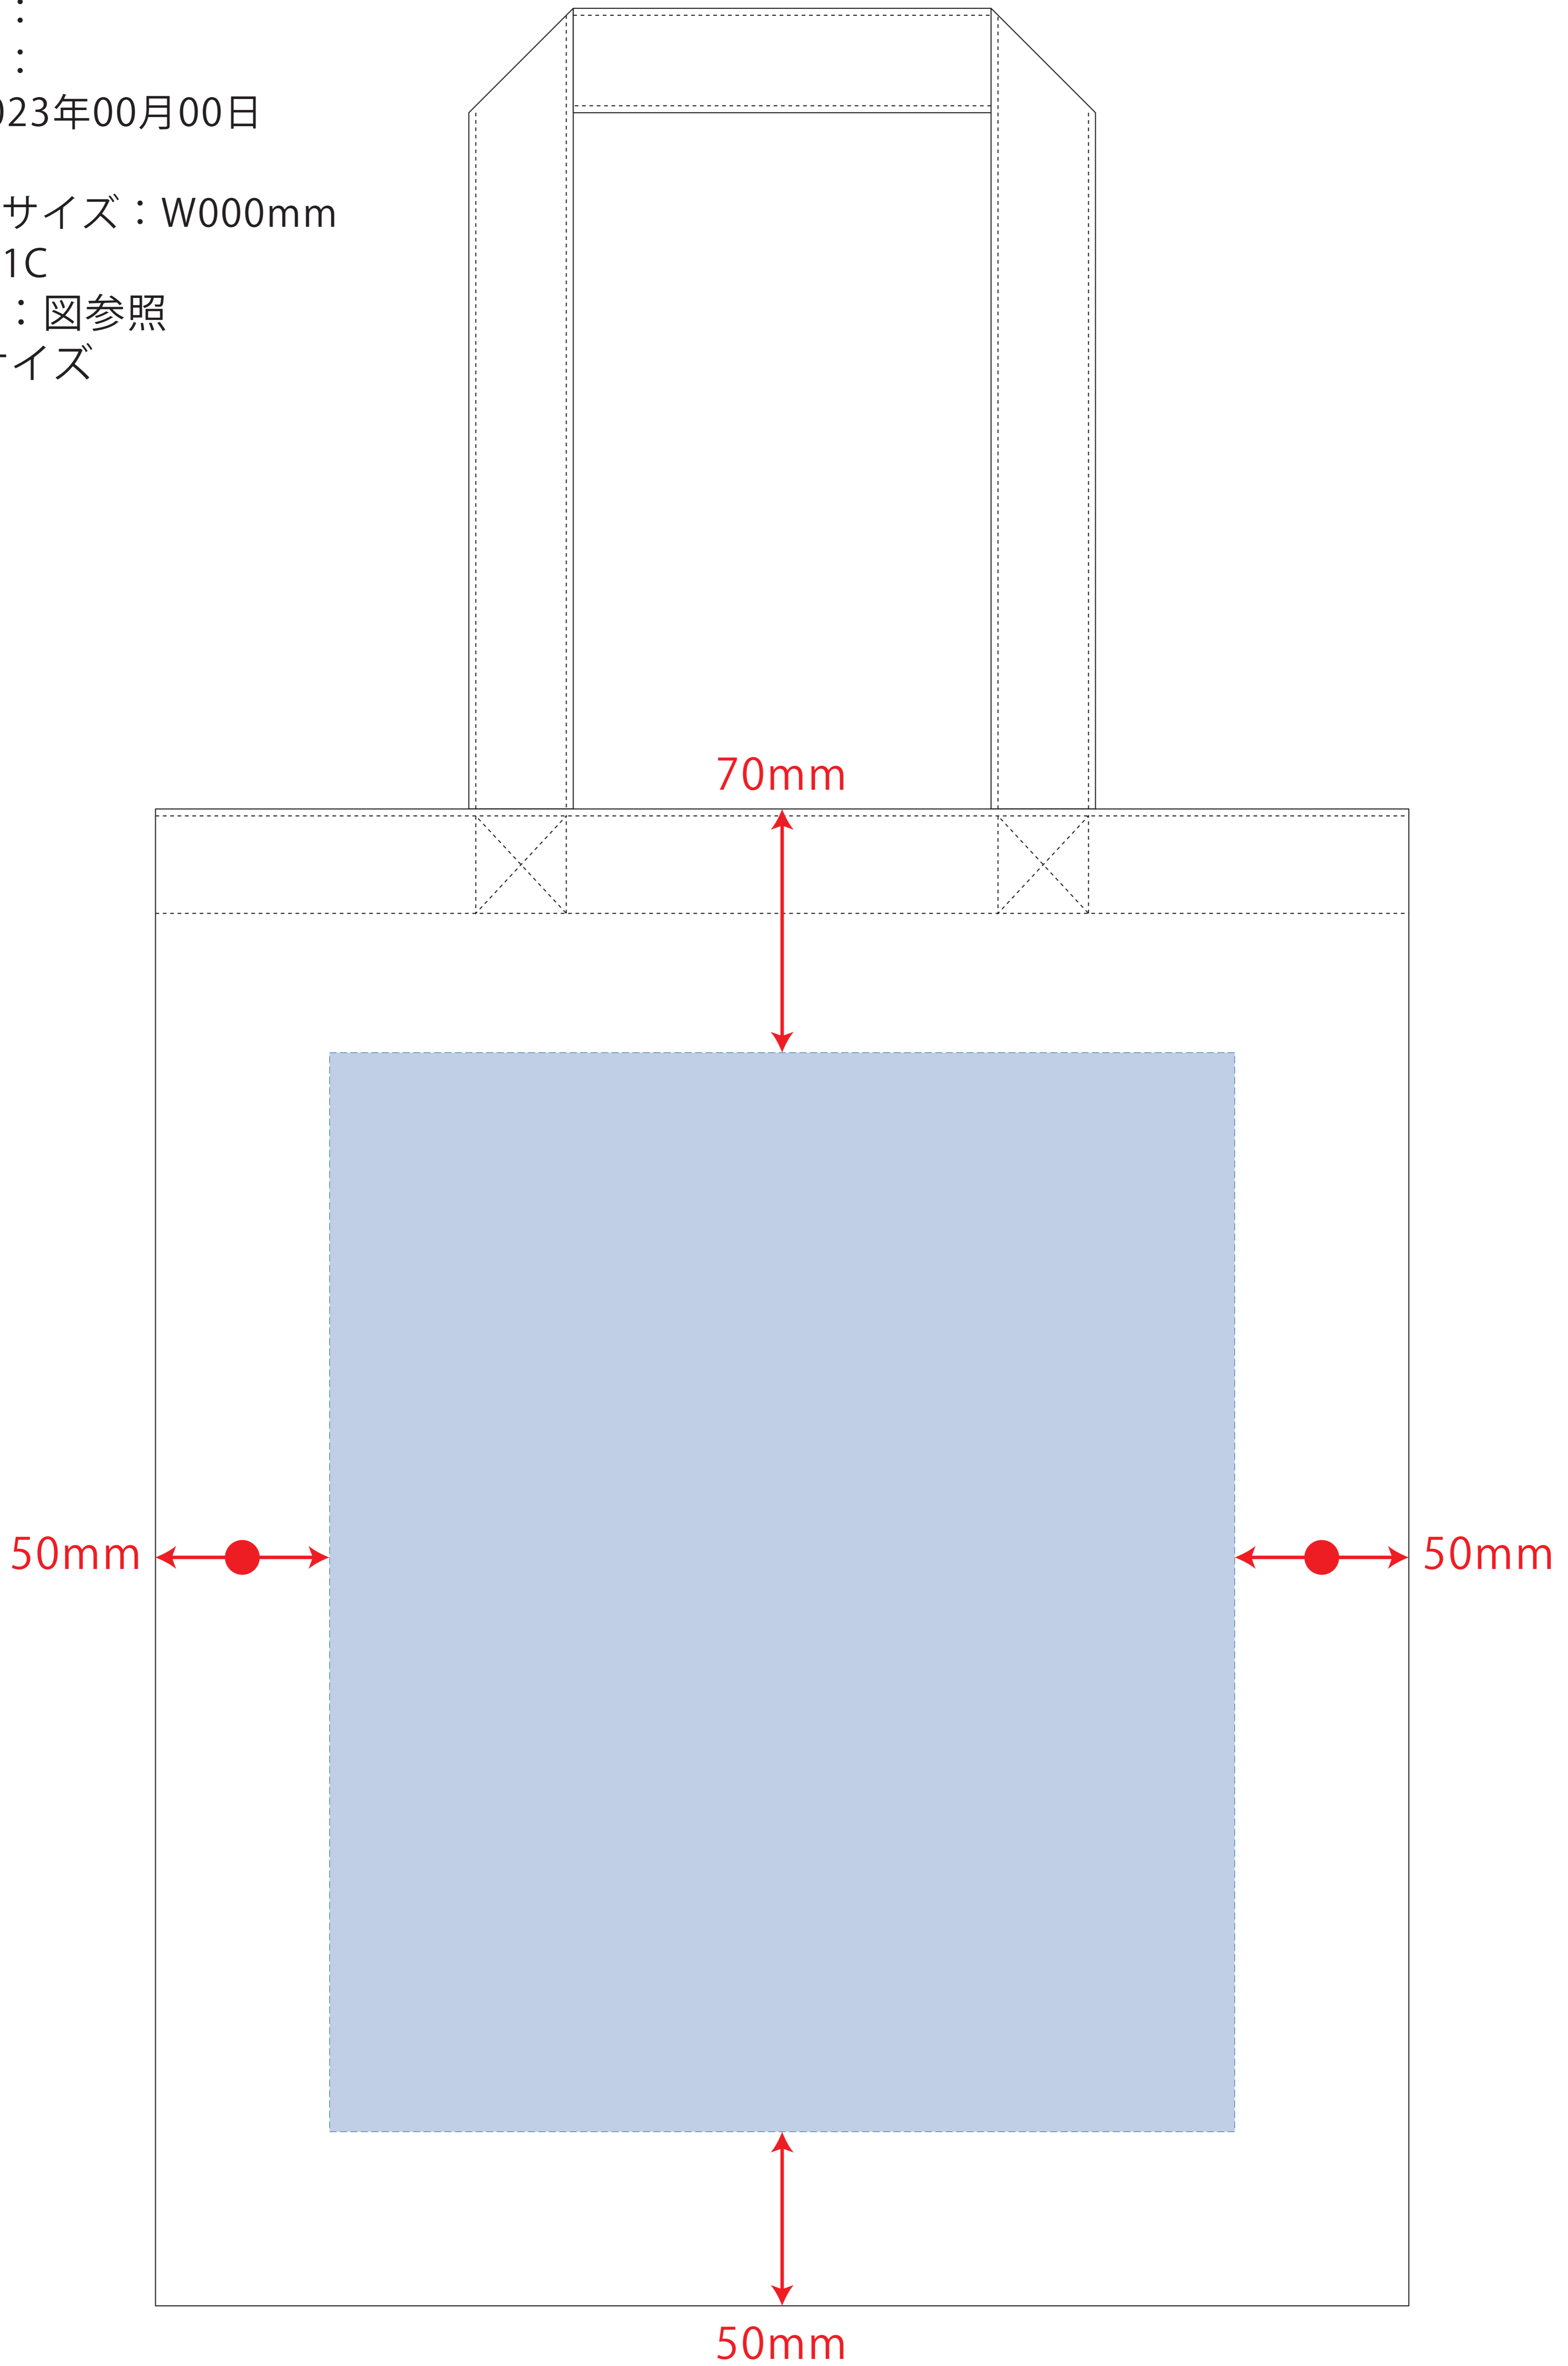

# コットンリネンバッグ (L)

- クライアント：
  - 営業担当：
  - 制作担当：
  - 受注番号：
  - 納期：2023年00月00日
  - ロット：
  - デザインサイズ：W000mm
  - 刷り色：1C
  - 刷り位置：☒参照
- 版下原寸サイズ

※ベタ印刷不可

デザインスペース：W260×H310 (mm)

■シルク印刷 最大範囲：W250×H250 (mm)

■熱転写印刷 最大範囲：W250×H250 (mm)