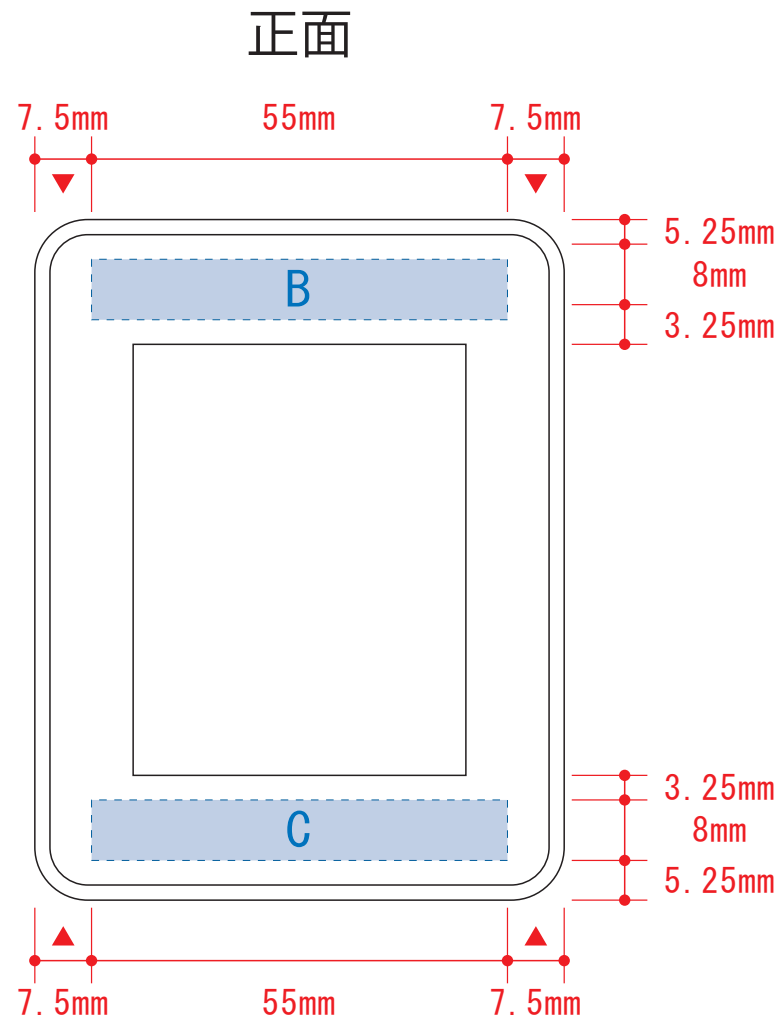

C02濃度測定器

- クライアント：
 - 営業担当：
 - 制作担当：
 - 受注番号：
 - 納期：2021年00月00日
 - ロット：
 - デザインサイズ：W00mm
 - 刷り色：1C
 - 刷り位置：図参照
- 版下原寸サイズ

デザインスペース：A/W45×H25 (mm)、B/W55×H8 (mm)、C/W55×H8 (mm)

■シルク印刷 最大範囲：A/W40×H20 (mm)、B/W30×H5 (mm)、C/W30×H5 (mm)

■インクジェット印刷 最大範囲：A/W45×H25 (mm)、B/W55×H8 (mm)、C/W55×H8 (mm)