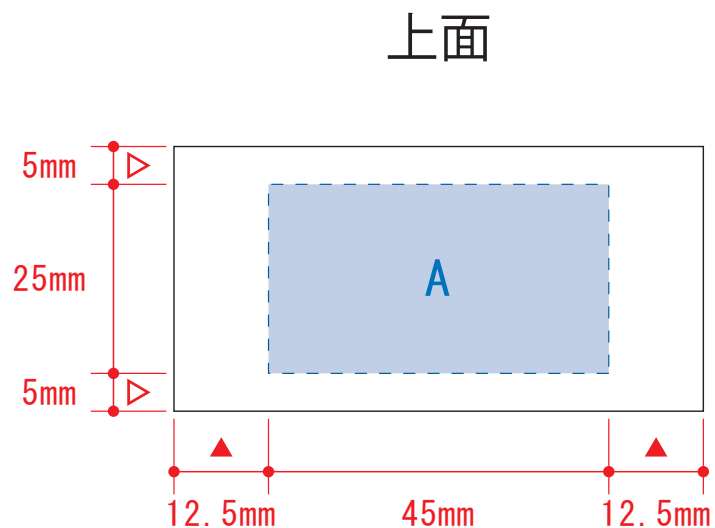

C02濃度測定器

- クライアント：
 - 営業担当：
 - 制作担当：
 - 受注番号：
 - 納期：2021年00月00日
 - ロット：
 - デザインサイズ：W00mm
 - 刷り色：1C
 - 刷り位置：図参照
- 版下原寸サイズ

デザインスペース：A/W45×H25 (mm)、B/W55×H8 (mm)、C/W55×H8 (mm)

■シルク印刷 最大範囲：A/W40×H20 (mm)、B/W30×H5 (mm)、C/W30×H5 (mm)

■インクジェット印刷 最大範囲：A/W45×H25 (mm)、B/W55×H8 (mm)、C/W55×H8 (mm)