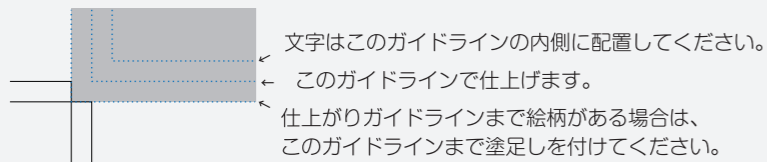

パズル(A4サイズ) 104ピース

■入稿データについて
当店は入稿の時バージョンを落として保存していただく必要はございません。
制作バージョンのままご入稿ください。

■文字の扱い
必ずアウトラインデータで入稿してください。(部品ロック部分もお忘れなく)

■ガイドラインの意味

制作上の注意点

- ※角丸仕上がりとなります。
- ※表記サイズはフレーム部分を含んだサイズになっております。
(一枚続きのデザインを推奨しております。)
- ※確認用に入稿データを画像形式にしたもの(JPEG、GIF、PNGなど)を同封してください。
- ※画像サイズは、2MB(400万画素)解像度300dpi以上を推奨。
これ以下のサイズは印刷が粗くなる場合がございます。
サイズが大きいほど綺麗に仕上がります。
- ※著作権・版權・肖像権のある写真、イラスト、画像では作成できません。
万が一、肖像権問題が発生した場合、当社ではその責任を一切負いかねます。
ディスプレイ画面上での発色の違いや、プリンター、用紙の特性などで
実際のデータとイメージが異なる場合がございます。
- ※抜線は多少ずれる可能性があるため、フレームとパズルの絵柄を違う物にする場合は、
外側の抜き線より数mm絵柄を伸ばしてください。

295mm

210mm

仕上がりサイズ: 210mm × 295mm