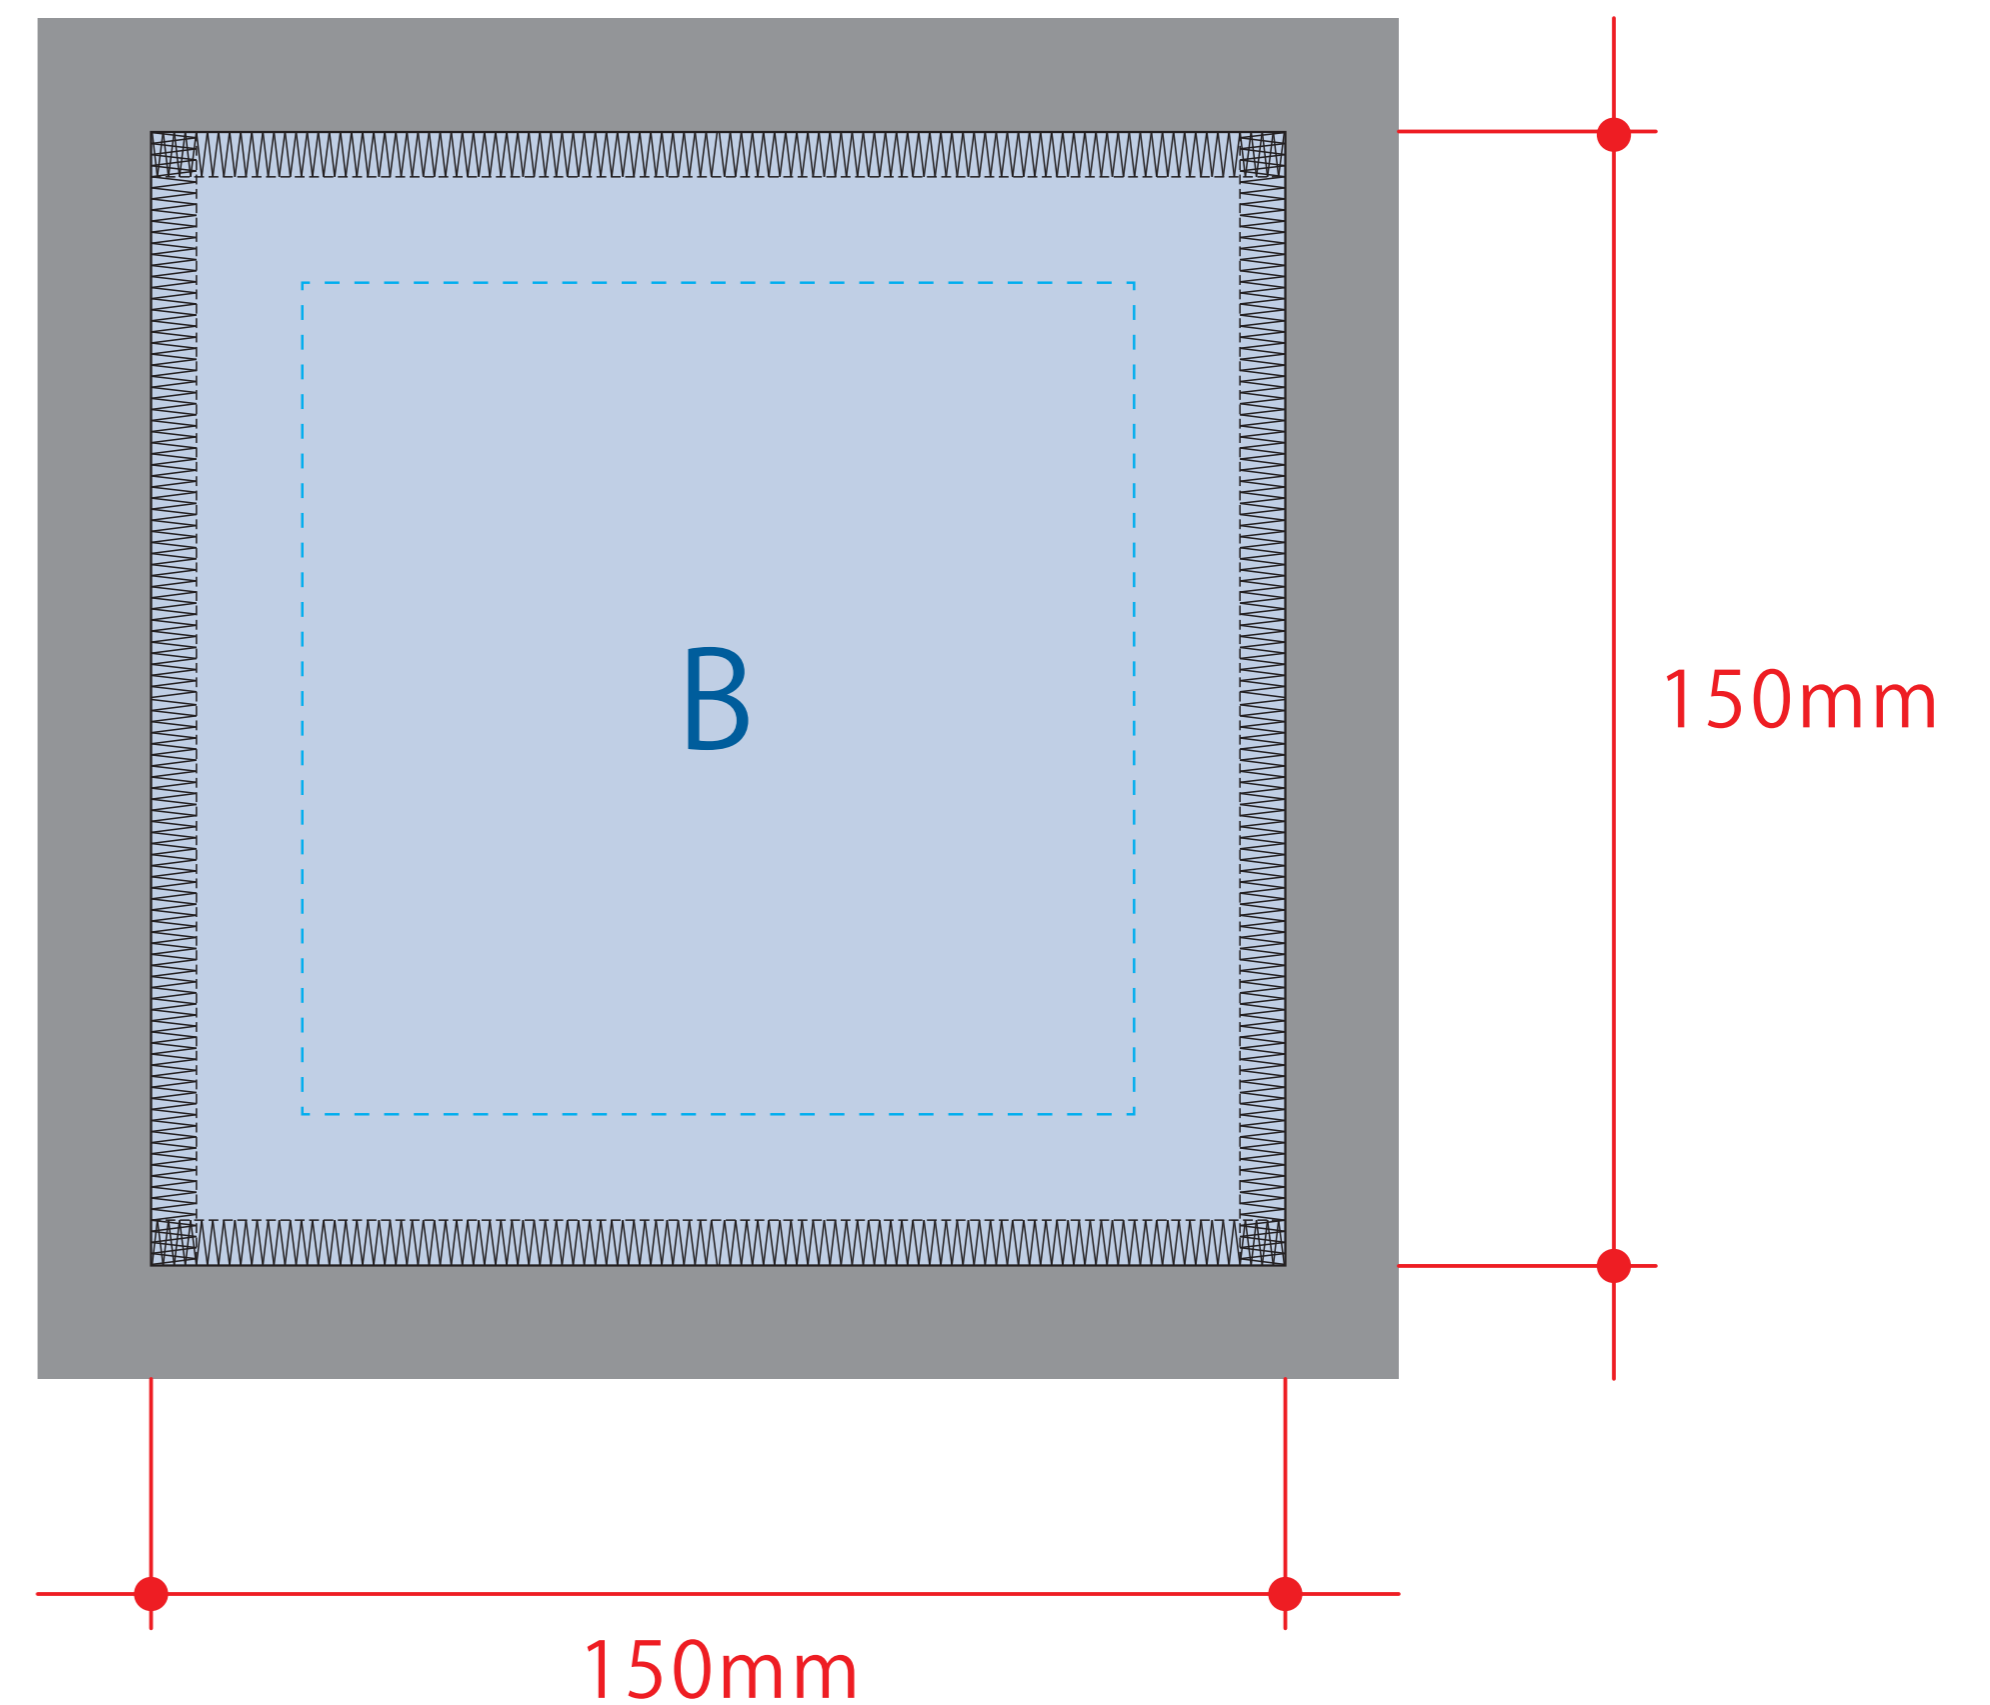

コットンWフェイス豆タオル 昇華転写対応

- クライアント：
 - 営業担当：
 - 制作担当：
 - 受注番号：
 - 納期：2026年00月00日
 - ロット：
 - デザインサイズ：W000mm
 - 刷り色：1C
 - 刷り位置：図参照
- 版下原寸サイズ

シルク用

※ベタ印刷不可

シルク用

デザインスペース：A/W90×H90(mm)

■シルク印刷 最大範囲：A/W90×H90(mm)

昇華転写用

※全面印刷可能(メロー部分までOK)

※水色点線=セーフティゾーン(内側20mmずつ)

※グレー部分=塗足し範囲(外側15mmずつ)

昇華転写用

デザインスペース：B/W150×H150(mm)

■昇華転写印刷 最大範囲：B/W150×H150(mm)

《昇華転写用データ作成時の注意》

- セーフティゾーン-----
…切れてはいけないロゴ・文字・絵柄等は点線内に収めて作成してください。
- 塗足し■
…タオル全面に絵柄や下地が入る場合は、塗足しを付けてください。
- デザイン上の注意点▲
…枠線付き・直線のデザインは、タオルの個体差により、仕上がり時に歪む可能性があります。

❗ タオル印刷-デザイン作成時の注意点- ❗

タオルのサイズ・形状には個体差がございます

タオルの個体差により、印刷位置に多少のズレが発生いたします

下記の4デザイン ズレが目立ちますのでご注意ください

1) 形状に沿った「フレーム」のあるデザイン

2) 形状に対して「並行」が取れるデザイン

3) 形状に対して「垂直」が取れるデザイン

4) 形状に対して「対角線」が取れるデザイン