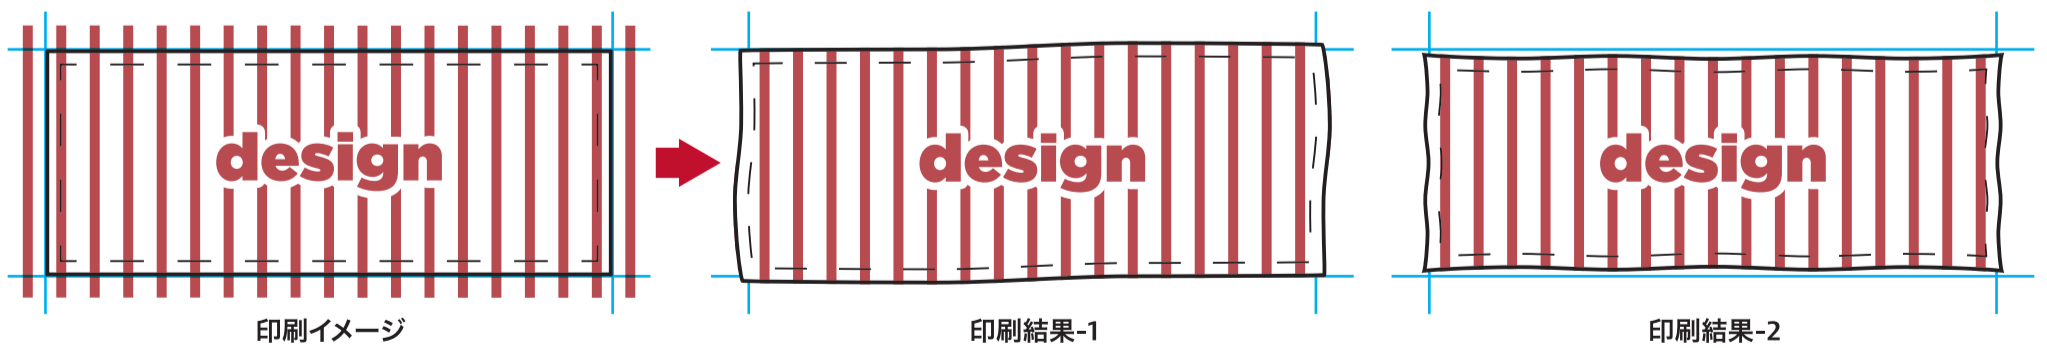

コットンWフェイス豆タオル 昇華転写対応

- クライアント：
 - 営業担当：
 - 制作担当：
 - 受注番号：
 - 納期：2026年00月00日
 - ロット：
 - デザインサイズ：W000mm
 - 刷り色：1C
 - 刷り位置：図参照
- 版下原寸サイズ

シルク用

※ベタ印刷不可

シルク用

デザインスペース：A/W90×H90(mm)

■シルク印刷 最大範囲：A/W90×H90(mm)

昇華転写用

※全面印刷可能(メロー部分までOK)

※水色点線=セーフティゾーン(内側20mmずつ)

※グレー部分=塗足し範囲(外側15mmずつ)

昇華転写用

デザインスペース：B/W150×H150(mm)

■昇華転写印刷 最大範囲：B/W150×H150(mm)

《昇華転写用データ作成時の注意》

- セーフティゾーン-----
…切れてはいけないロゴ・文字・絵柄等は点線内に収めて作成してください。
- 塗足し■
…タオル全面に絵柄や下地が入る場合は、塗足しを付けてください。
- デザイン上の注意点▲
…枠線付き・直線のデザインは、タオルの個体差により、仕上がり時に歪む可能性があります。

❗ タオル印刷-デザイン作成時の注意点- ❗

タオルのサイズ・形状には個体差がございます

タオルの個体差により、印刷位置に多少のズレが発生いたします

下記の4デザイン ズレが目立ちますのでご注意ください

1) 形状に沿った「フレーム」のあるデザイン

2) 形状に対して「並行」が取れるデザイン

3) 形状に対して「垂直」が取れるデザイン

4) 形状に対して「対角線」が取れるデザイン