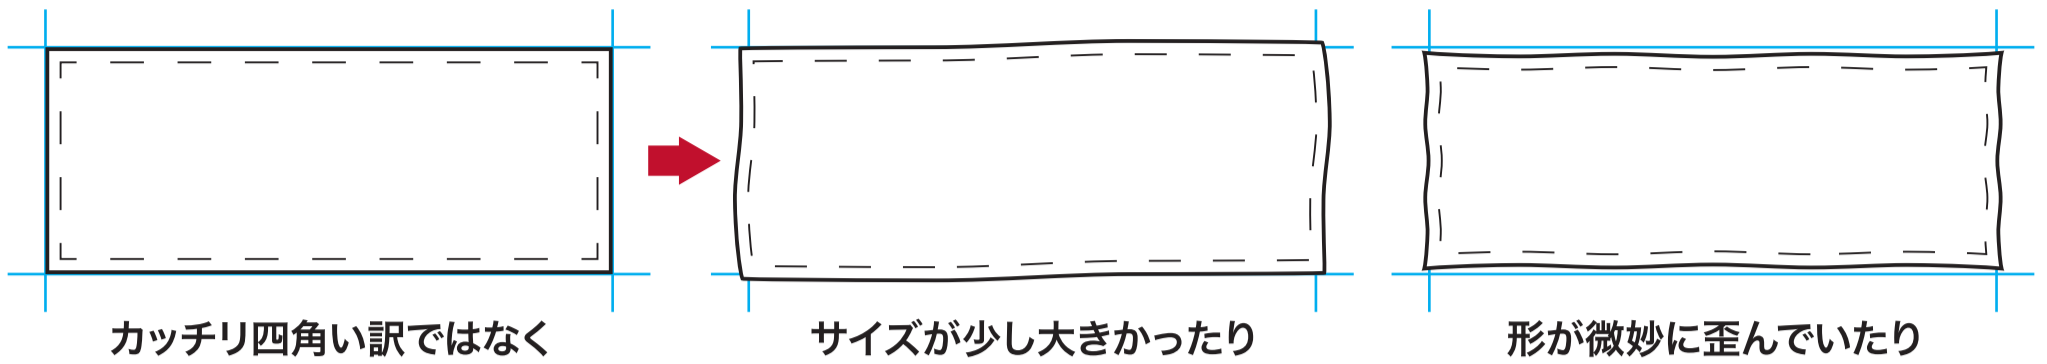

コットンWフェイス豆タオル 昇華転写対応

- クライアント：
 - 営業担当：
 - 制作担当：
 - 受注番号：
 - 納期：2026年00月00日
 - ロット：
 - デザインサイズ：W000mm
 - 刷り色：1C
 - 刷り位置：図参照
- 版下原寸サイズ

シルク用

※ベタ印刷不可

シルク用

デザインスペース：A/W90×H90(mm)

■シルク印刷 最大範囲：A/W90×H90(mm)

昇華転写用

※全面印刷可能(メロー部分までOK)

※水色点線=セーフティゾーン(内側20mmずつ)

※グレー部分=塗足し範囲(外側15mmずつ)

昇華転写用

デザインスペース：B/W150×H150(mm)

■昇華転写印刷 最大範囲：B/W150×H150(mm)

《昇華転写用データ作成時の注意》

- セーフティゾーン-----
…切れてはいけないロゴ・文字・絵柄等は点線内に収めて作成してください。
- 塗足し■
…タオル全面に絵柄や下地が入る場合は、塗足しを付けてください。
- デザイン上の注意点▲
…枠線付き・直線のデザインは、タオルの個体差により、仕上がり時に歪む可能性があります。

❗ タオル印刷-デザイン作成時の注意点- ❗

タオルのサイズ・形状には個体差がございます

タオルの個体差により、印刷位置に多少のズレが発生いたします

下記の4デザイン ズレが目立ちますのでご注意ください

1) 形状に沿った「フレーム」のあるデザイン

2) 形状に対して「並行」が取れるデザイン

3) 形状に対して「垂直」が取れるデザイン

4) 形状に対して「対角線」が取れるデザイン