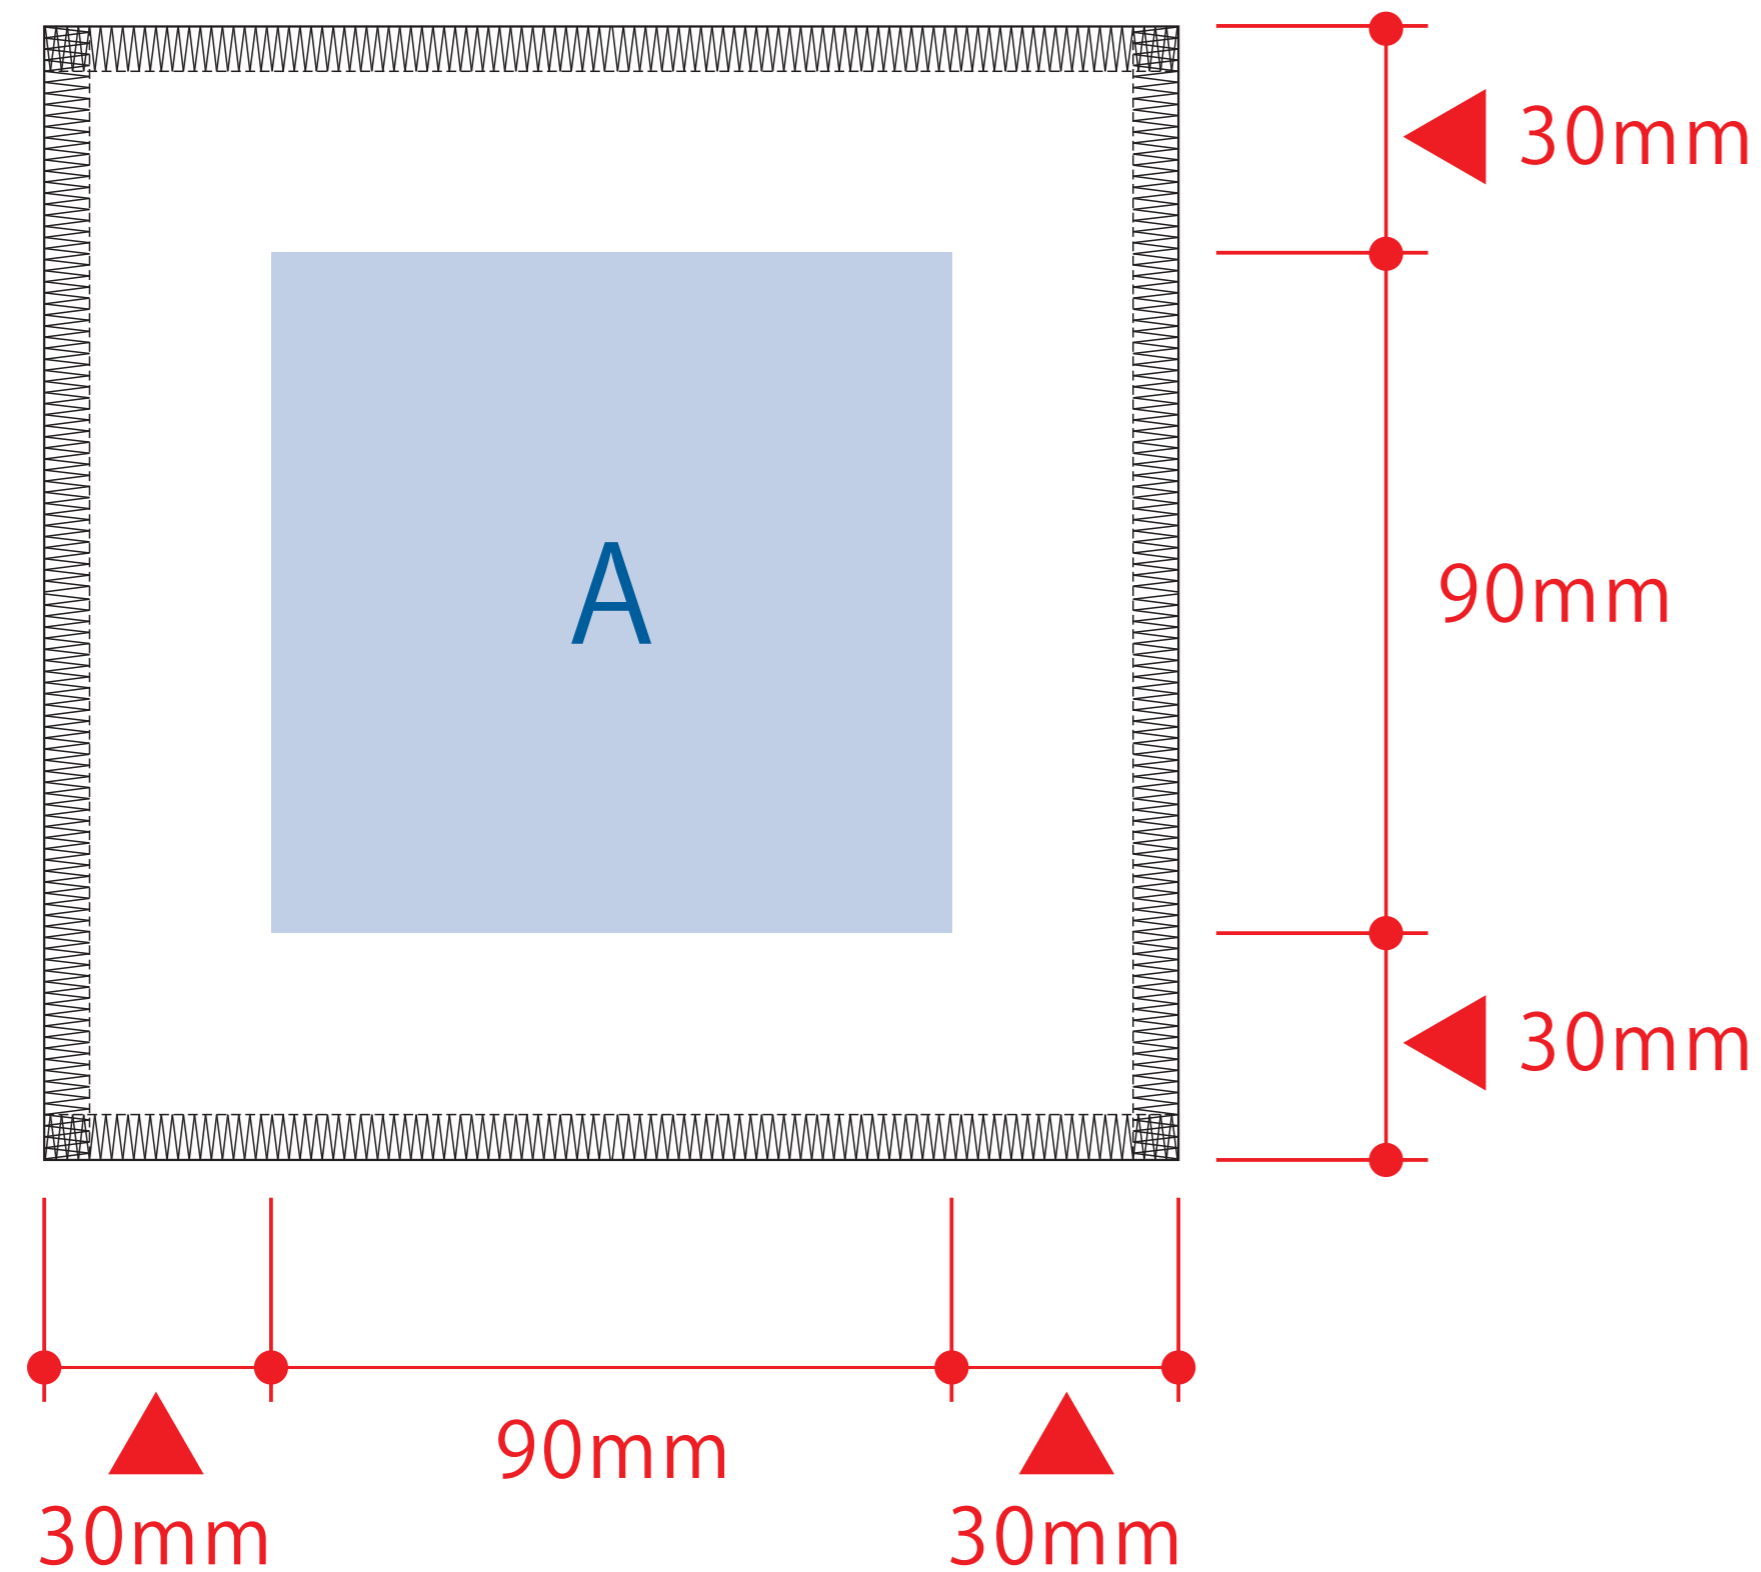

コットンWフェイス豆タオル 昇華転写対応

- クライアント：
 - 営業担当：
 - 制作担当：
 - 受注番号：
 - 納期：2026年00月00日
 - ロット：
 - デザインサイズ：W000mm
 - 刷り色：1C
 - 刷り位置：図参照
- 版下原寸サイズ

シルク用

※ベタ印刷不可

シルク用

デザインスペース：A/W90×H90(mm)

■シルク印刷 最大範囲：A/W90×H90(mm)

昇華転写用

※全面印刷可能(メロー部分までOK)

※水色点線=セーフティゾーン(内側20mmずつ)

※グレー部分=塗足し範囲(外側15mmずつ)

昇華転写用

デザインスペース：B/W150×H150(mm)

■昇華転写印刷 最大範囲：B/W150×H150(mm)

《昇華転写用データ作成時の注意》

- セーフティゾーン-----
…切れてはいけないロゴ・文字・絵柄等は点線内に収めて作成してください。
- 塗足し■
…タオル全面に絵柄や下地が入る場合は、塗足しを付けてください。
- デザイン上の注意点▲
…枠線付き・直線のデザインは、タオルの個体差により、仕上がり時に歪む可能性があります。

❗ タオル印刷-デザイン作成時の注意点- ❗

タオルのサイズ・形状には個体差がございます

タオルの個体差により、印刷位置に多少のズレが発生いたします

下記の4デザイン ズレが目立ちますのでご注意ください

1) 形状に沿った「フレーム」のあるデザイン

2) 形状に対して「並行」が取れるデザイン

3) 形状に対して「垂直」が取れるデザイン

4) 形状に対して「対角線」が取れるデザイン