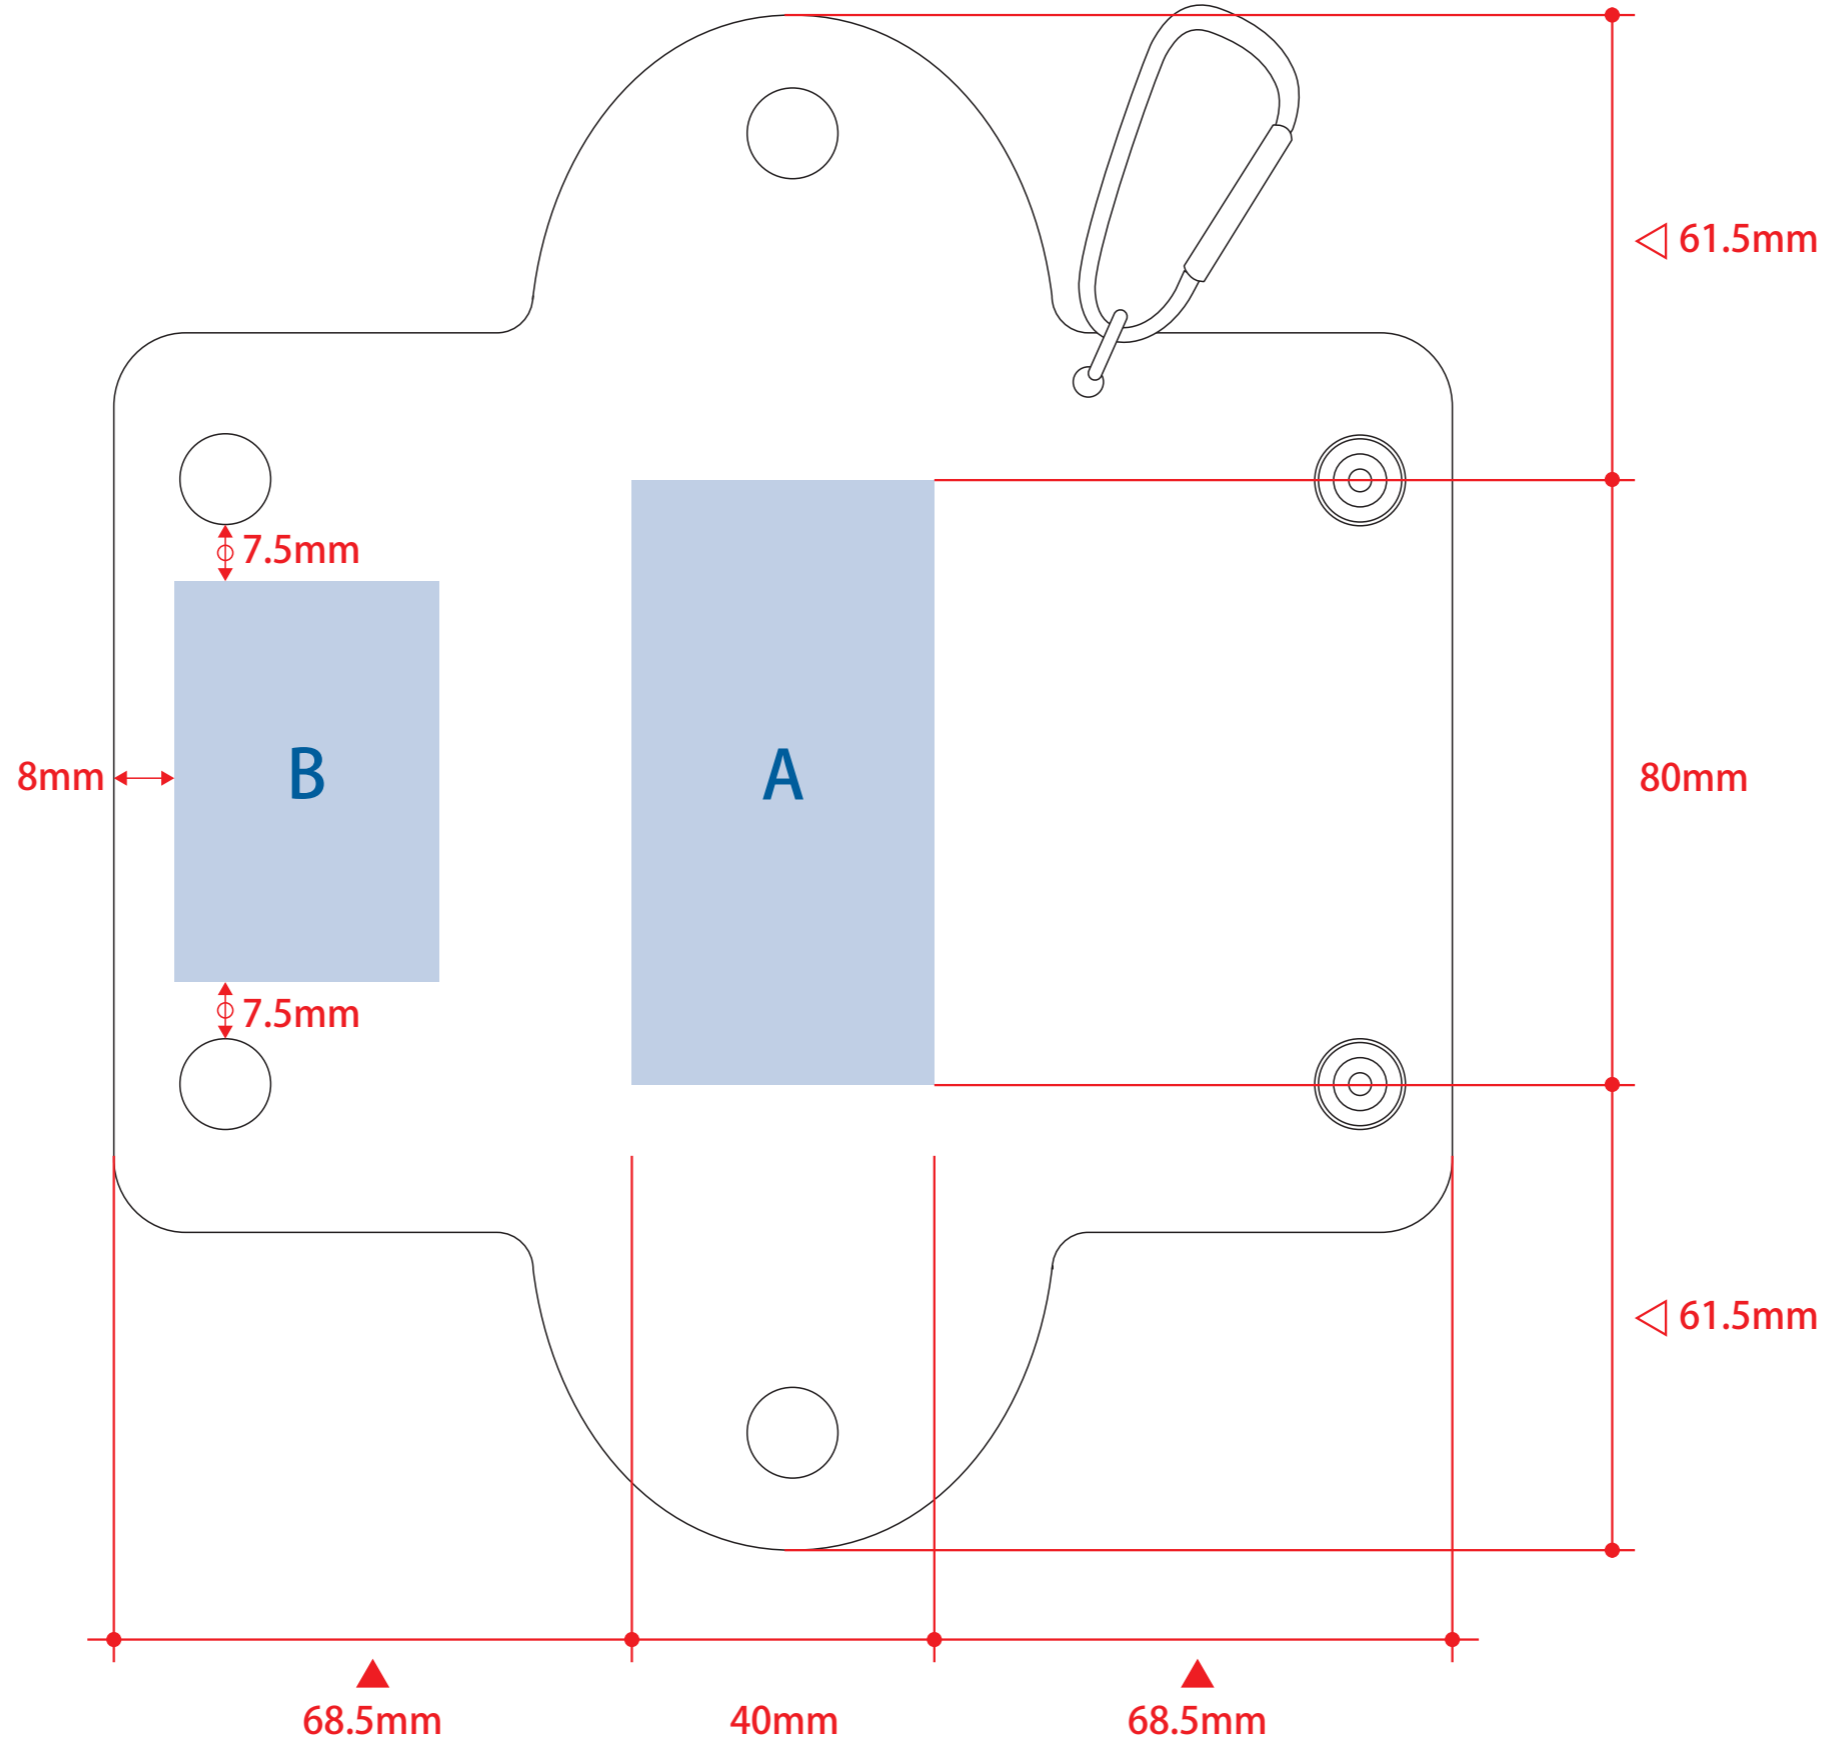

クリアマルチケース オーロラ

- クライアント:
 - 営業担当:
 - 制作担当:
 - 受注番号:
 - 納期: 2026年00月00日
 - ロット:
 - デザインサイズ: W00mm
 - 刷り色: 1C
 - 刷り位置: 図参照
- 版下原寸サイズ

制作上の注意点

- デザインサイズレイアウトの状態での寸法をご記入下さい。
- 刷り色:PANTONEまたはDICのチップでご指定下さい。(フルカラーは指定不要)
※黒・白・金・銀はチップでの指定はできません。
※刷り色が白の場合、黒でレイアウトし、指示事項/刷り色の部分に「白」とご記入下さい。
- 刷り位置:寸法線はレイアウト位置に合わせて調整して下さい。
- プリントは点線部分、網掛けの刷り範囲  以内をお願い致します。
(ベースの材質、又はデザインによりベタ面が多い場合、線が細かい場合等、調整が必要な場合がございます。)
- 細かい文字などは素材の関係上かすれたり、つぶれてしまう場合がございます。
- ベース素材のカラーにより、印刷色の仕上がりが若干変わる場合がございます。

※画像データをご使用の際の注意点

- 原寸600dpiのモノクロ2階調の画像データをレイアウトして下さい。
- 画像データは別途添付して下さい。(pdfデータにリンクしたもの)

デザインスペース: A/W40×H80 (mm)、B/W35×H53 (mm)
■シルク印刷 最大範囲: A/W40×H80 (mm)、B/W35×H53 (mm)