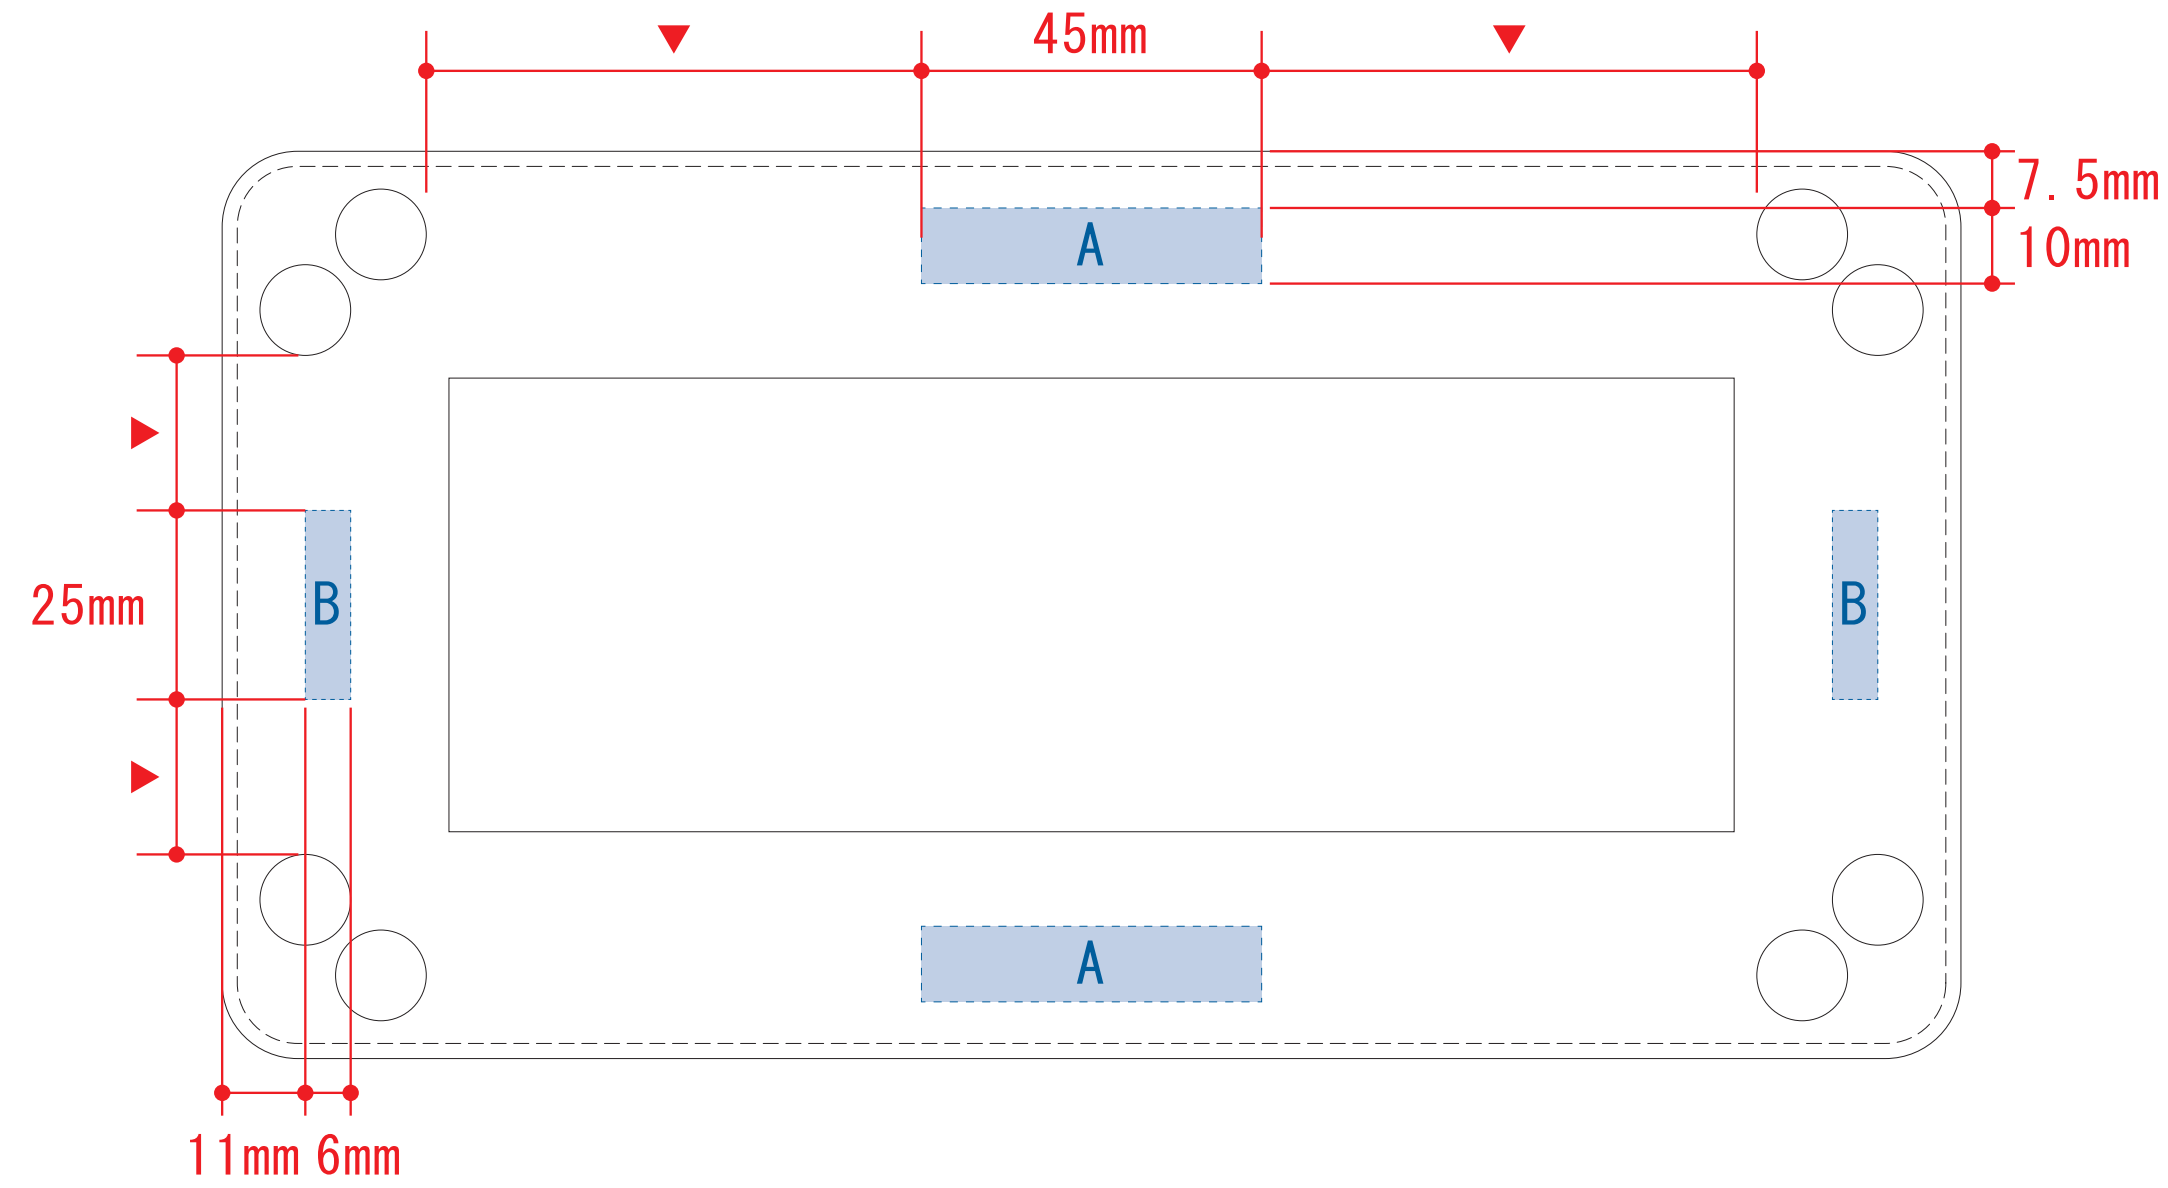

# レザースタイルペントレイ

- クライアント:
  - 営業担当:
  - 制作担当:
  - 受注番号:
  - 納期: 2026年00月00日
  - ロット:
  - デザインサイズ: W00mm
  - 刷り色: 1C
  - 刷り位置: 図参照
- 版下原寸サイズ

【外側】

【内側】

レイアウト可能範囲: A/W45×H10 (mm)  
B/W6×H25 (mm)  
C/W45×H10 (mm)  
D/W6×H25 (mm)  
E/W130×H35 (mm)

■シルク・パッド・素押し・箔押し印刷 最大範囲: A/W45×H10 (mm)  
B/W6×H25 (mm)  
C/W45×H10 (mm)  
D/W6×H25 (mm)  
E/W130×H35 (mm)