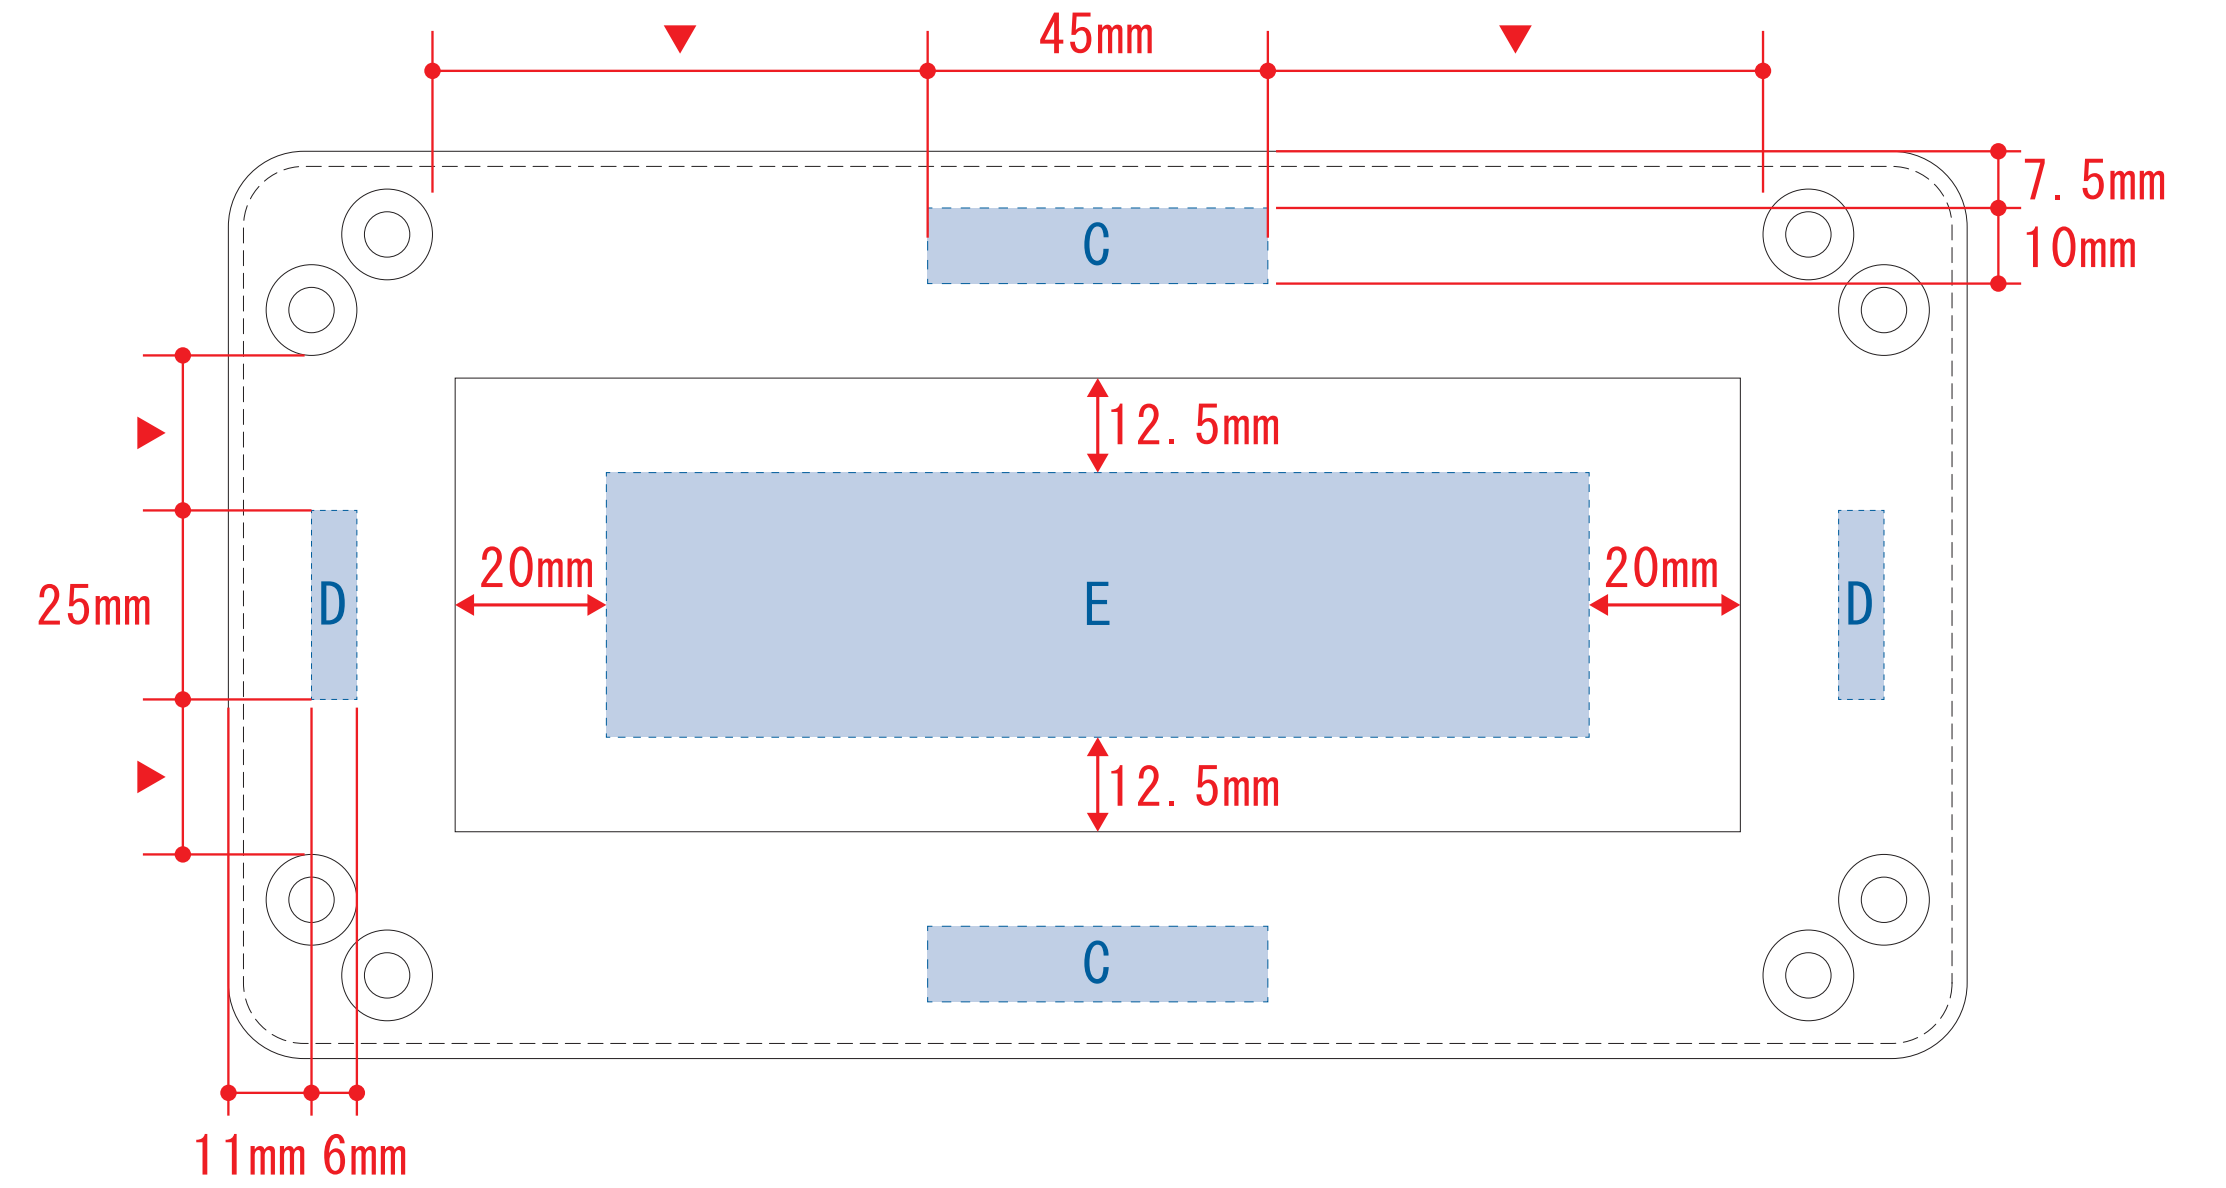

# レザースタイルペントレイ

- クライアント:
  - 営業担当:
  - 制作担当:
  - 受注番号:
  - 納期: 2026年00月00日
  - ロット:
  - デザインサイズ: W00mm
  - 刷り色: 1C
  - 刷り位置: 図参照
- 版下原寸サイズ

【外側】

【内側】

レイアウト可能範囲: A/W45×H10 (mm)  
B/W6×H25 (mm)  
C/W45×H10 (mm)  
D/W6×H25 (mm)  
E/W130×H35 (mm)

■シルク・パッド・素押し・箔押し印刷 最大範囲: A/W45×H10 (mm)  
B/W6×H25 (mm)  
C/W45×H10 (mm)  
D/W6×H25 (mm)  
E/W130×H35 (mm)