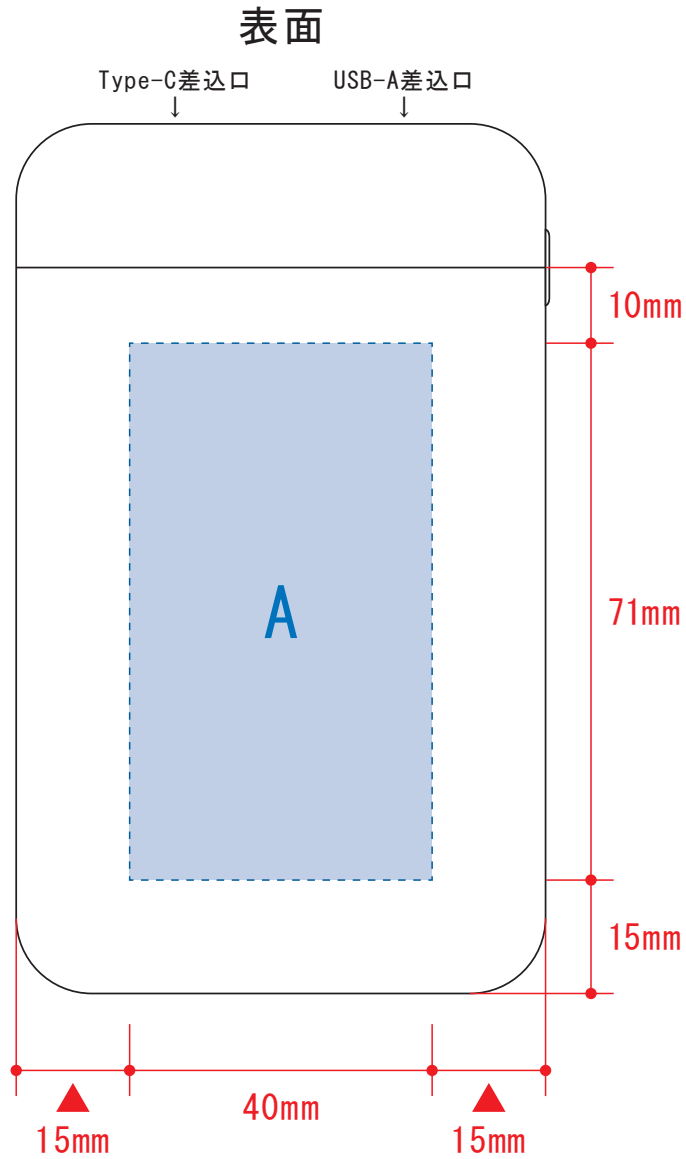

PD20W準固体電池モバイルバッテリー 10000

- クライアント：
 - 営業担当：
 - 制作担当：
 - 受注番号：
 - 納期：2026年00月00日
 - ロット：
 - デザインサイズ：W00mm
 - 刷り色：1C
 - 刷り位置：図参照
- 版下原寸サイズ

デザインスペース：A/W40×H71 (mm)、B/W40×H28 (mm)

■シルク印刷 最大範囲：A/W40×H71 (mm)、B/W40×H28 (mm)

■インクジェット印刷 最大範囲：A/W40×H71 (mm)、B/W40×H28 (mm)