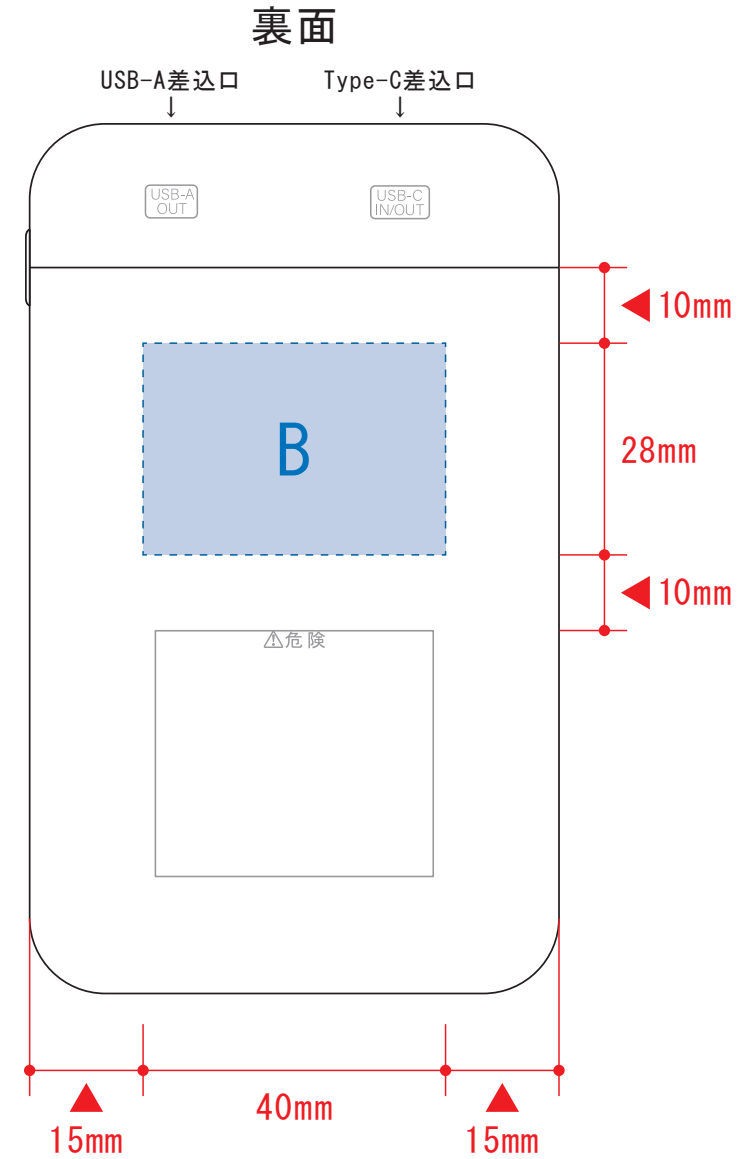

PD20W準固体電池モバイルバッテリー 10000

- クライアント：
 - 営業担当：
 - 制作担当：
 - 受注番号：
 - 納期：2026年00月00日
 - ロット：
 - デザインサイズ：W00mm
 - 刷り色：1C
 - 刷り位置：図参照
- 版下原寸サイズ

デザインスペース：A/W40×H71 (mm)、B/W40×H28 (mm)

■シルク印刷 最大範囲：A/W40×H71 (mm)、B/W40×H28 (mm)

■インクジェット印刷 最大範囲：A/W40×H71 (mm)、B/W40×H28 (mm)