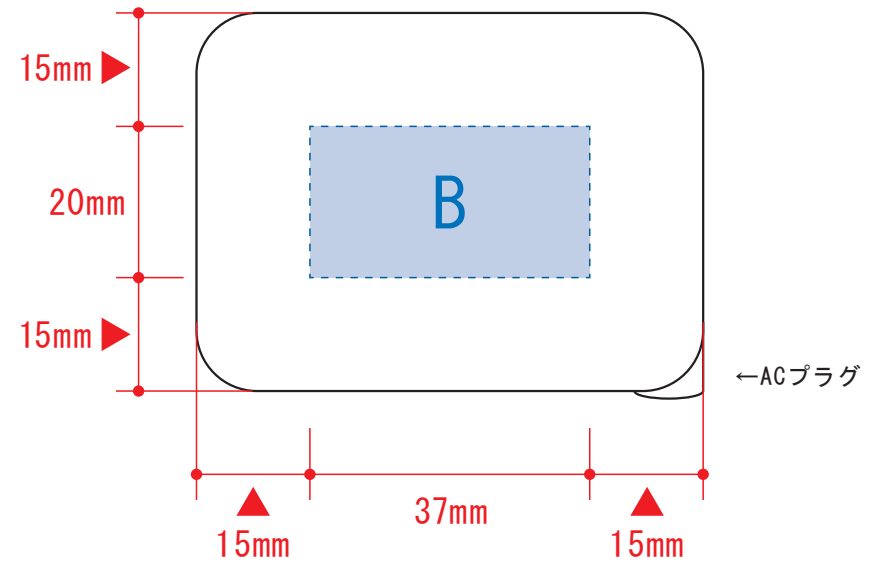

# PD65W 巻取式コンセントチャージャー

- クライアント：
  - 営業担当：
  - 制作担当：
  - 受注番号：
  - 納期：2026年00月00日
  - ロット：
  - デザインサイズ：W00mm
  - 刷り色：1C
  - 刷り位置：図参照
- 版下原寸サイズ

## 表面

## 裏面

デザインスペース：A・B/W37×H20 (mm)

■シルク印刷 最大範囲：A・B/W37×H20 (mm)

■インクジェット印刷 最大範囲：A・B/W37×H20 (mm)