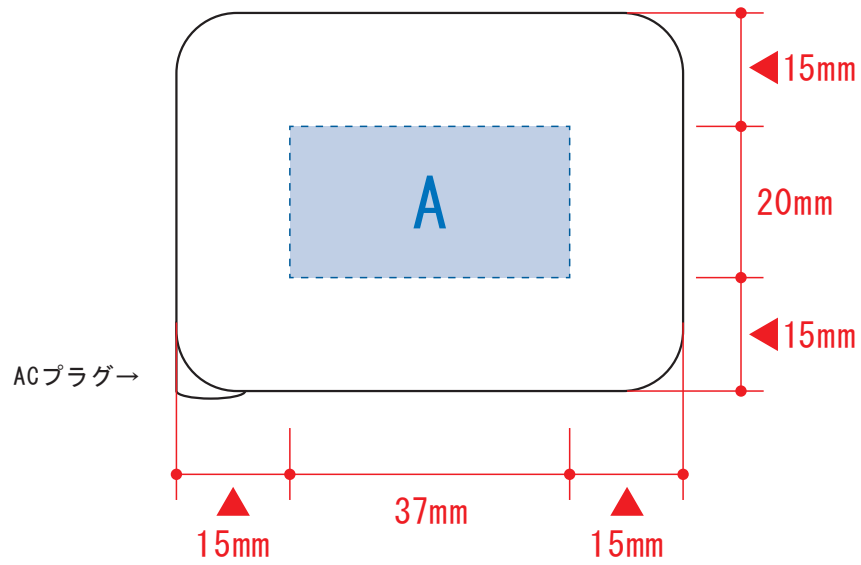

# PD65W 巻取式コンセントチャージャー

- クライアント：
  - 営業担当：
  - 制作担当：
  - 受注番号：
  - 納期：2026年00月00日
  - ロット：
  - デザインサイズ：W00mm
  - 刷り色：1C
  - 刷り位置：図参照
- 版下原寸サイズ

## 表面

## 裏面

デザインスペース：A・B/W37×H20 (mm)

■シルク印刷 最大範囲：A・B/W37×H20 (mm)

■インクジェット印刷 最大範囲：A・B/W37×H20 (mm)