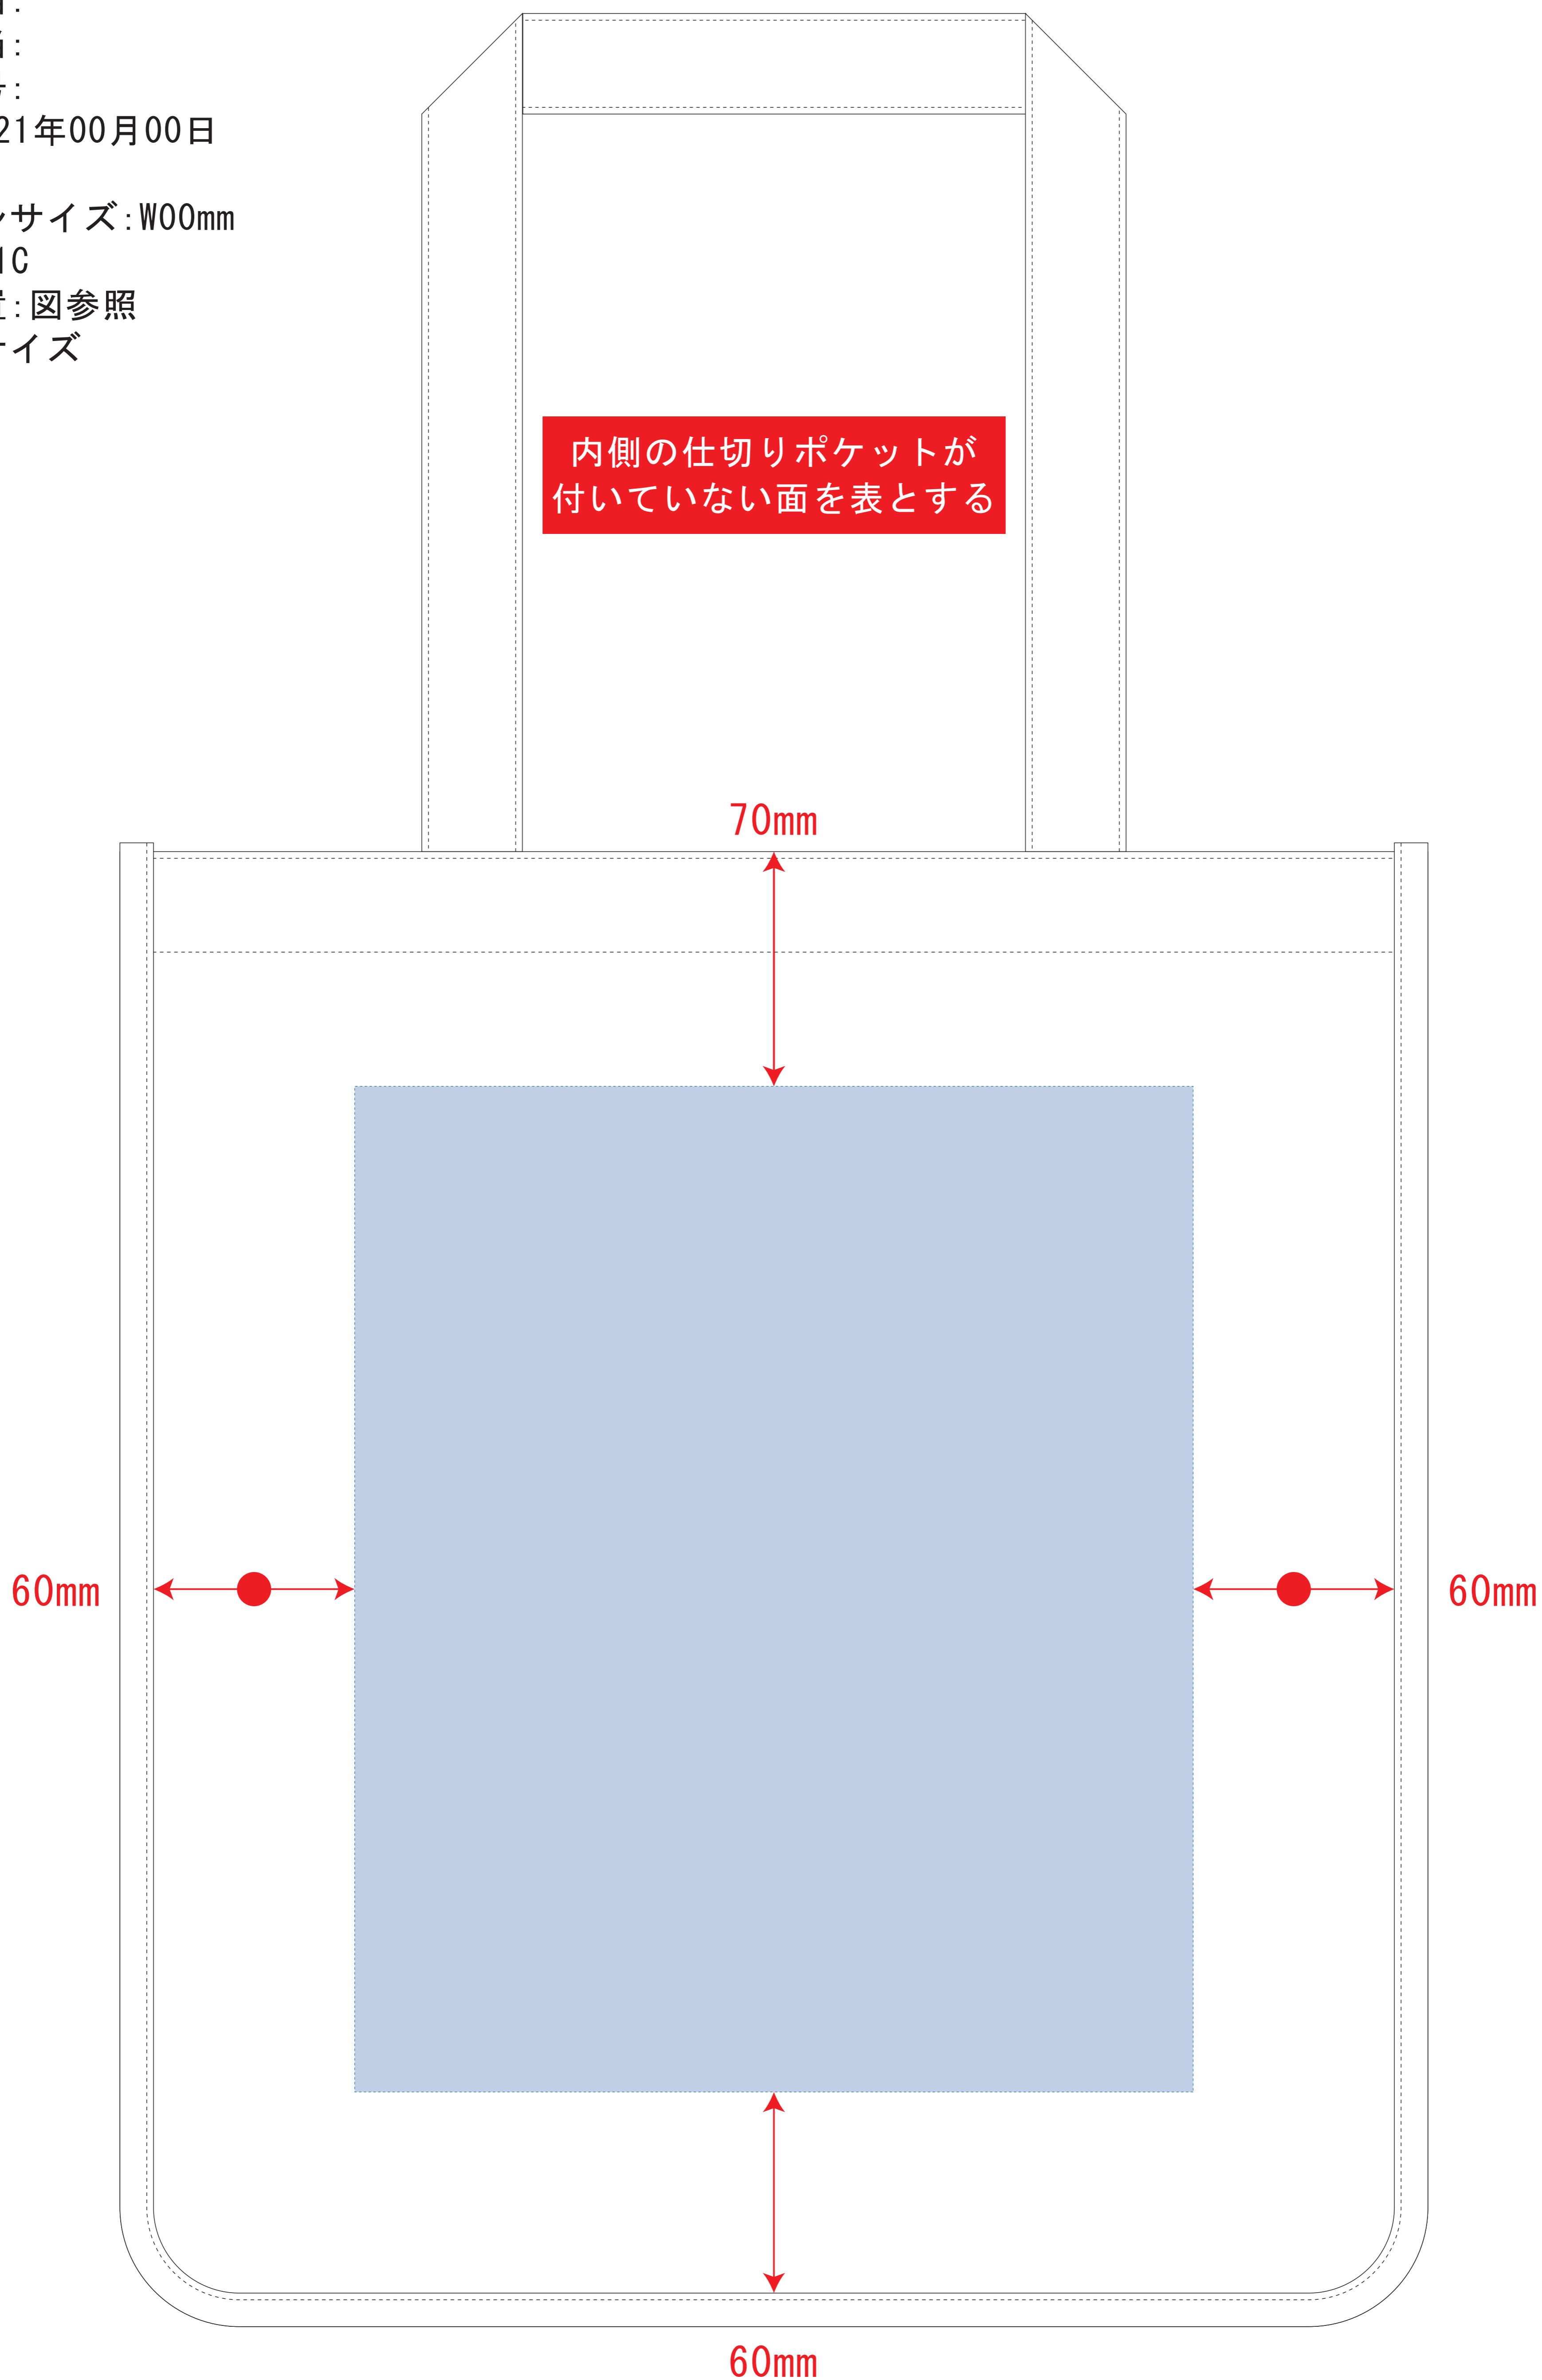

# キャンバスホリデースクエアトート 仕切りポケット付

- クライアント:
  - 営業担当:
  - 制作担当:
  - 受注番号:
  - 納期: 2021年00月00日
  - ロット:
  - デザインサイズ: W00mm
  - 刷り色: 1C
  - 刷り位置: 図参照
- 版下原寸サイズ

※ナチュラルのみエコマーク有り(内側)

デザインスペース: W250×H300(mm)

■シルク印刷 最大範囲: W250×H250(mm)

■熱転写印刷 最大範囲: W250×H300(mm)

■インクジェット印刷 最大範囲: W250×H300(mm)