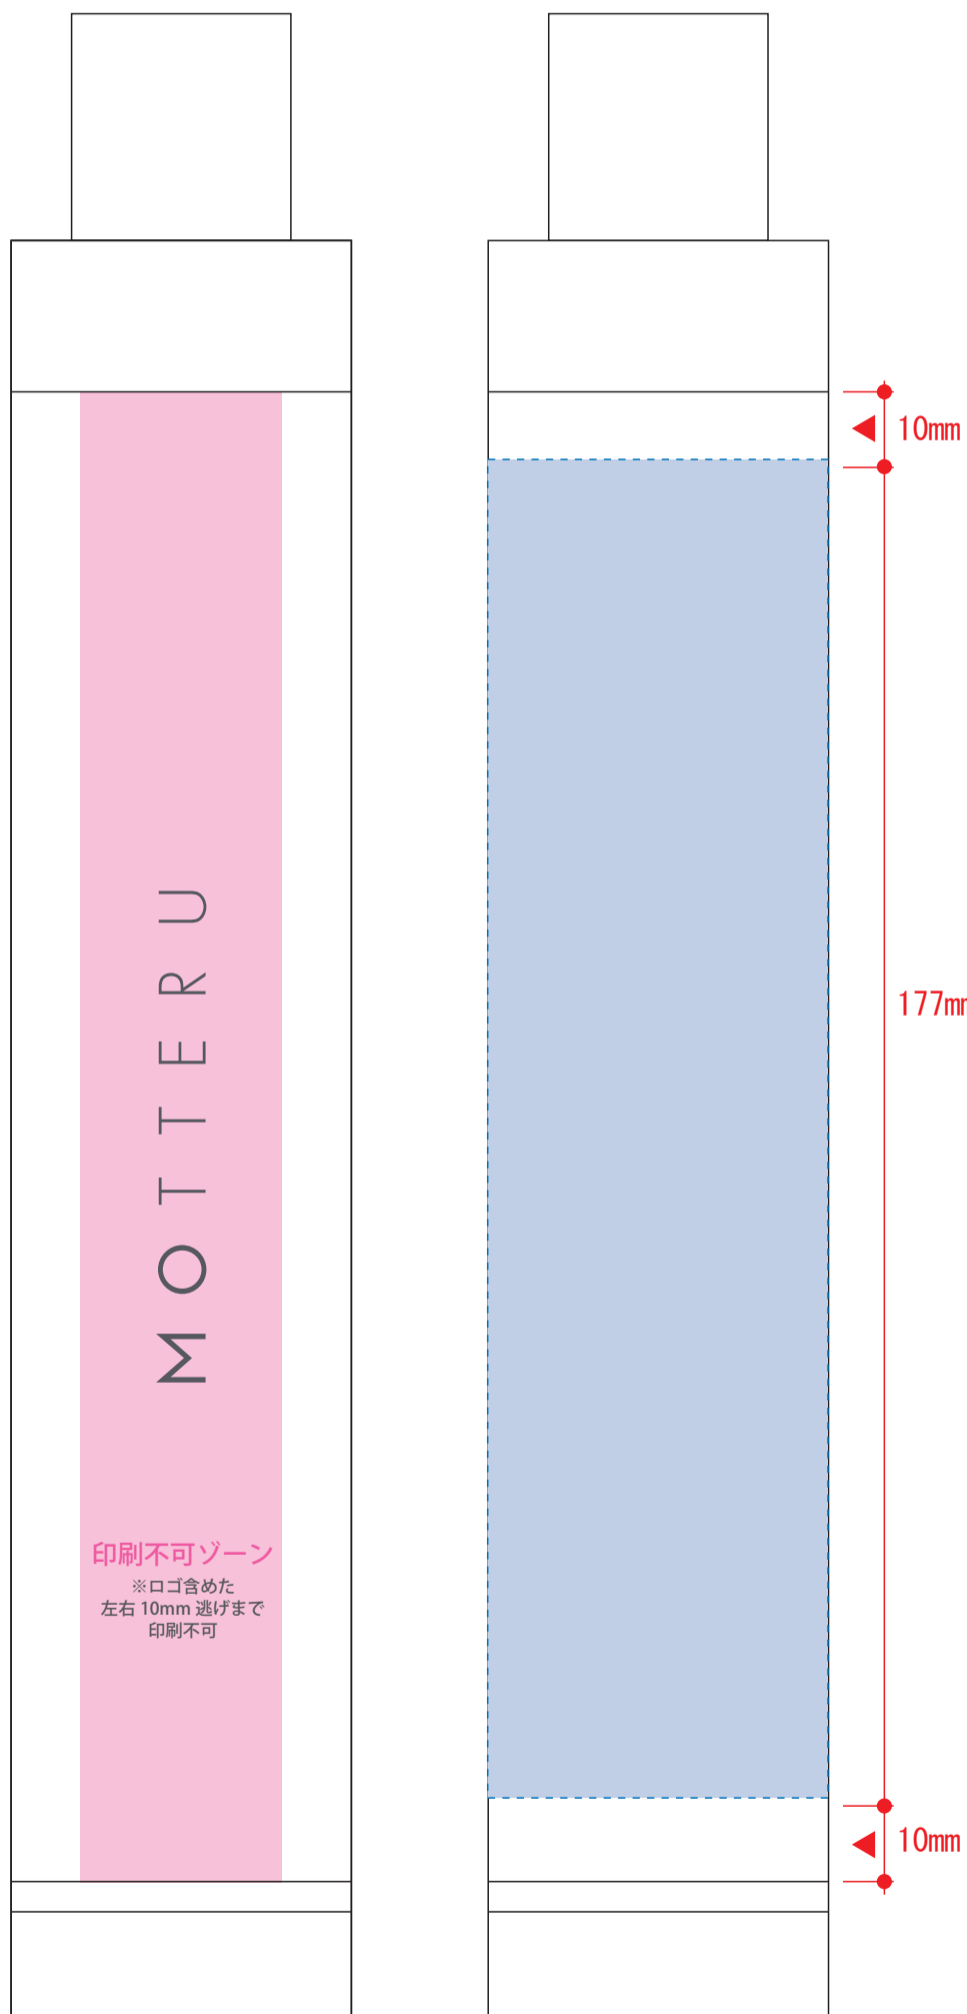

# ITSUMOスリムボトル折りたたみ傘

- クライアント：
  - 営業担当：
  - 制作担当：
  - 受注番号：
  - 納期：2021年00月00日
  - ロット：
  - デザインサイズ：W00mm
  - 刷り色：1C
  - 刷り位置：図参照
- 版下原寸サイズ

正面

背面

## 回転シルク用

■回転シルク印刷 最大印刷：W114×H177mm

※デザインはこの範囲内に入れて下さい。

デザインスペース：W114×H177 (mm)

■パッド印刷 最大範囲：W20×H30 (mm)

■回転シルク印刷 最大範囲：W114×H177 (mm)